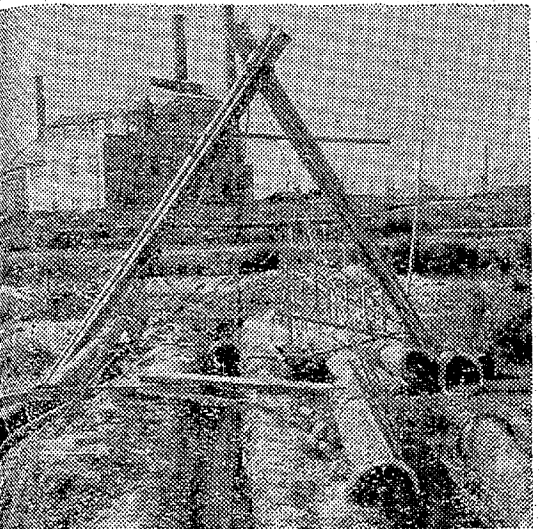

新産業都市 現況と県の構想

新産業都市建設の区域指定に伴う基礎調査資料は、一月初めに経営企画庁に全国の候補地四十三カ所から申請されたが、本県の場合は「鷺ヶ野・郡山地区」という広範囲の指定を要する。現況と県の構想が明らかになる。指定されるのは、郡山地区は、現況の「ささや」を有視されているが、新産業都市建設を推進している同地区の現況と県の構想をめぐらした。

広過ぎるのがガン面積

① 港湾と臨海工業は有利

△区域の範囲は石城郡全部と、須賀川市、安積郡、田村郡、石川郡と岩瀬郡の一部、東白河郡古殿町を含む七十町十八ヶ村で構成される。三千四百二十五平方メートルに及ぶ区域で、全県の面積二万三千七百八十四平方メートルの二四・九パーセントを占める広範囲にわたり、人口も八十二万三千人。人口も全県の四割を占めているが、広すぎるのが、△自然的条件はこの地域の中央部を風見峠が縦走しており、盆地、南の丘陵地帯となっており、その東側にはその支脈が伸びている。風見川、夏井川、飯川、三好川などの水系があり、水は豊かである。この中で、飯川、夏井川は、この区域の中央部を縦走しており、この間に、期待される。また、小名浜港が二倍の五百四十四メートルとなり、岩瀬川が海に注ぐ。△港湾と臨海工業は有利。岩瀬川が海に注ぐ。△港湾と臨海工業は有利。岩瀬川が海に注ぐ。△港湾と臨海工業は有利。岩瀬川が海に注ぐ。

鎌田山 近く給水量が倍に

夏井川底に本管を埋設

五年後の人口十万人給水を目標とする平市の水道拡張五年計画は、三十七年度から着手、現在鎌田山浄水場から平野浄水場へ夏井川の川底を横断させる千二百メートルの配水管(三十五センチ)埋設工事が行なわれ、二月末には埋設完了三小

横十キロメートルに達する計画は、鎌田山の浄水場の配水管は、神橋にとりつけた二十五センチの配水管より、一日平均六センチの給水量を確保する。配水管の埋設工事は、二月末には埋設完了三小

田山、上ノ原)が二万二千立方メートルに増加し、鎌田山の浄水場の給水量は、約二倍に増加する。配水管の埋設工事は、二月末には埋設完了三小

あすの運勢

市況

魚類 (単位:円)
十七日午後(十八日早)
八日各港とも底引きの
が多く、小名浜港では釣りサ
ハ船、中之港では刺網漁の
水揚げがあった。
【小名浜港】 釣りサバ船二隻
底引き二八匹
【釣サバ】 四早九百(大)
五五三(中)四一三五(小)
【サマ】 六千四百五十(大)
二一五(小)三五千五百
【トク】 三三三三
【サマ】 五〇一〇(大)二二
五〇(小)六五五(小)
【トク】 千五百 千三百
【サマ】 千五百 千三百

朝鮮臭いなんてウソよ

白菜やナスの朝鮮臭が二、三年前に比べるとたいへん人気の落ちた。ニンニクの臭いも上手に消してあるから知らず。...

白頭山産 一〇〇g	三円
白菜 一袋	二〇円
ナス 一袋	四円

百九億円に伸び、全体の四割近くを占め、次いで食品製造業が八十六億円(三年は五十三億円)と、六億円(三年は五十七億円)と、二億円(三年は四億円)と、同様に伸びている。内水面では、百二十四億円(三年は四十四億円)と、同様に伸びている。...

サカイ食品
平・1 電 3336

人形
お応えする専門の森下です
舞踊人形... 十五人揃い... 三三〇〇円から
木目込み... 二八〇〇円から
持設売場(当面向い側)に陳列中
※着の装飾品・種々取り揃えて
玩具と人形 森下玩具店

2月18日からスーパーセット実施
ビール 5本 ¥1,400円・2割引
ビール 10本 ¥2,500円・3割引

飲んで 踊って ショウ観て 380円 御一人様会計

霧島昇
東海林太郎
君和田民枝
マーガレットシスター

警城市小名浜港水素前 TEL 伊ワキ 3918

舞城

20日まで
特別ショウ
上演時間 8.30分 10.30分

若さがいっぱい・セクシーがいっぱい

NHKのど自慢大会
本間、坂脇、渡辺さん入賞

貸衣裳

戸商会

ヒツチガハ