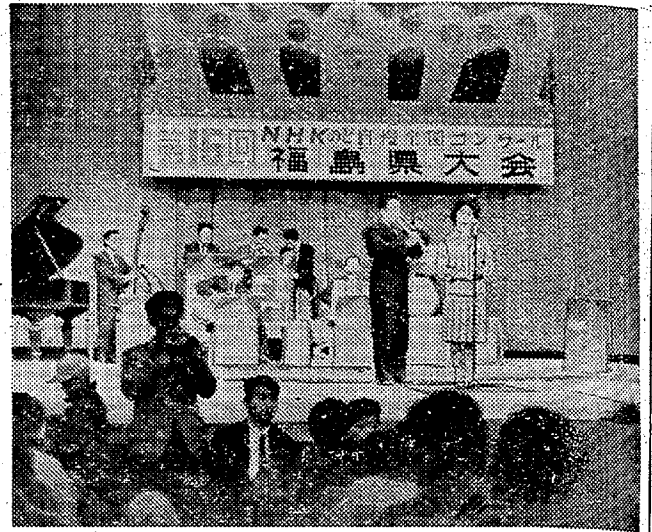

NHKのど自慢大会

本間、坂脇、渡辺さん入賞

NHK放送文化会館落成記念第十
六回NHKのど自慢全国コンク
ル福島県大会は十七日午後二時五
分から磐城市民会館で開いた。
NHKは午後二時五分から同二
時半までラジオ第一で県内に中継
放送したが、この日は約一千七百
八(市民会館事務所調べ)の聴衆
のなかで県大会に選ばれた歌曲四
人、民謡十一人、歌謡曲九人の合
計二十四人がのどを競った。
丸山NHK放送局長、小口朝
日新聞福島支局長、石河平南教師
など八人の審査員が審査した結果
歌曲の桜木カズ子さん(会津若松
NHKのど自慢大会風景)

農村中心に連青結成

結婚相談など事業計画

都市、農村青年相互間の交流を
深め、青年の持つ多くの問題を手
をこぎこぎ解決して行こうと
いう石城地方青年連青協会の発
会式は十七日午前九時半から平市
童子町の石城教育会館に集結、四
倉、田八、川前、三和、好衛の六
地区から代表員五十八人、また本
ブサーとして、平、勿来、上
郷野から二十五人の八十三人が出
席して開き、今後の活動方針、新
役員などを取り決めた。

本日貸衣裳

モーニング、ドレス、訪問着、花嫁衣装、婦人用、子供用、花嫁衣装、訪問着、モーニング、ドレス、訪問着、花嫁衣装、婦人用、子供用

瀬戸商会
平市白銀町9 電話3026

高校の願書受け付け

初日は繰り
かたづけ

三十八年度県立高校の入学願書
受け付けは十八日からいよいよ
始まる。石城地方十三校では定員
が二千五百人増え五千二百五十五
人となったが、進学予定者は六千
六百八十人(二千五百二十九人増)。
ことしは特別推薦として願書締め
切り後一週間の調整期間が設けら
れ、出願校の競争率をみるべし、
各校へ志望を伝えることが出来るの
で、うまく調整ができれば、一二
五倍の競争率に抑えられる。願
書締め切りは二十七日到着までだ
が、受け付け初日の十八日は整
女が新潟県から一通あっただけ、
警備を始め十一校はゼロ。親子と
も真剣な入試だけに願書の提出に
も縁起をかつぎ、十八日をさけて
十九日の夜、二十一日の大安か
ら後半にどうも書き残されるのは
ないかと懸念している。

トラックが乗用車に衝突し重傷

日午
前十一時四十分、茨城県鹿嶋市
宇山海岸二七一九日立製煉所工員
鈴木平次さん(三十二歳)は小型ト
ランクス(四輪駆動)に乗って、
運搬中、内郷市小島町新町二、土
屋水野酒造さん(三十二歳)はバイクを
運転中、同市内の車庫からバック
して来た平市旧城跡二、運搬手
鈴木平次さん(三十二歳)の小型ト
ランクス(四輪駆動)と衝突した。
水野さんは転倒し胸、顔など
に二週間のケガ。原因は鈴木さん
の後進不適当と、水野さん前方
不注意。

父正賢儀

親戚代表
上上上上上
坂坂坂坂坂
太坂坂坂坂
刀常正信
勇昇魁勝弥

福島トヨペット中古車市

弊中古車部では
毎月 19・20・21日に
月例市を行なっております
場所
福島トヨペット平営業所
内郷市御蔵町 TEL・6333

ヒガリ座

フランス映画が誇る人気スター豪華競演
アガド・エームス・ジャン・クロード・フリアリ
ダニエル・ジャラン・ロベール・オアセン
リジ・パンチエラ・フランソワ・ペリエ

スキーの王者サイラーとスケートの女王パウアーノ黄金コンビがかなでる絢らんの青春賛歌！
総天然色☆ウルトラスコップ
空から星が降ってくる

19日から ヒガリ座 暖房完備