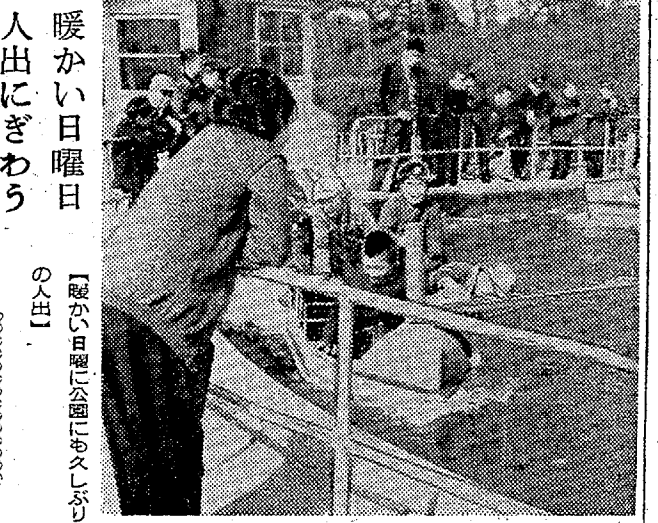

暖かい日曜日 人出にぎわう

冬眠から覚めた松ヶ岡公園にぎわい。二十一日の日は、雪が降らず暖かい日曜日。公園には多くの人出がみられ、家族連れも多く見られた。また、公園には多くの花が咲き始め、春の訪れを感じさせた。