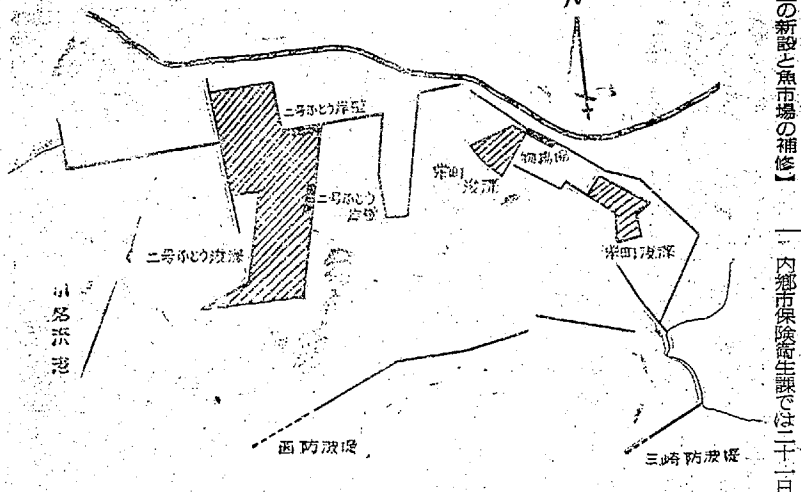

同港の整備事業は昭和三十六年、昭和三十七年、昭和三十八年と三年度にわたって、昭和三十九年度に小名浜港は一段と姿形することになり、また日本水産漁業の海浜地帯として、大規模な工業地帯として大きく生まれ変わる。

この巨額の予算投下によって、昭和三十八年度内に小名浜港は一段と姿形することになり、また日本水産漁業の海浜地帯として、大規模な工業地帯として大きく生まれ変わる。

同港の整備事業は昭和三十六年、昭和三十七年、昭和三十八年と三年度にわたって、昭和三十九年度に小名浜港は一段と姿形することになり、また日本水産漁業の海浜地帯として、大規模な工業地帯として大きく生まれ変わる。