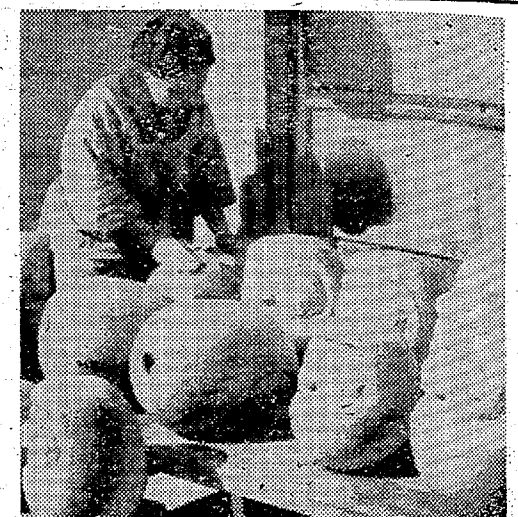

犯行は若い二人連れ?

宝石盗 セールスの事情通

【平報】六日平市内で発生した宝石盗事件は、自衛隊も入隊の多い目撃者の商店街で、わずか十分間「くわい」のうちにカギのかかったタイトパンの三層線のカラスをスパナのようにならして、運送部と助手席においた黒の二層線カバン二個を盗み去るという場面もときの大胆な手口で捜査陣をおどらせた。平塚は事件発生と同時に金庫を捜索して捜査を行なう一方、捜査隊に手配したが、その後の捜査から犯人は若い二人連れが盗難現場に上り降りした。捜査陣は七日朝も現場で捜査を続け、犯人の足跡を追った。その後の捜査から盗まれた現金は七百圓、七百六十円以上の、平塚で七日午後、盗まれた現金の金額をもとに全国に広げられ手配を行なった。現場の平市町目録を調査する。

【平報】六日平市内で発生した宝石盗事件は、自衛隊も入隊の多い目撃者の商店街で、わずか十分間「くわい」のうちにカギのかかったタイトパンの三層線のカラスをスパナのようにならして、運送部と助手席においた黒の二層線カバン二個を盗み去るという場面もときの大胆な手口で捜査陣をおどらせた。平塚は事件発生と同時に金庫を捜索して捜査を行なう一方、捜査隊に手配したが、その後の捜査から犯人は若い二人連れが盗難現場に上り降りした。捜査陣は七日朝も現場で捜査を続け、犯人の足跡を追った。その後の捜査から盗まれた現金は七百圓、七百六十円以上の、平塚で七日午後、盗まれた現金の金額をもとに全国に広げられ手配を行なった。現場の平市町目録を調査する。

きょう立冬

平年より四・二度低目

きょう七日は立冬の上は立冬。平市の最低気温は、八度と平年の七度の四・二度も低く、気温の低下が著しく、冬らしい寒さを感じる。この日は、平市の最低気温は、八度と平年の七度の四・二度も低く、気温の低下が著しく、冬らしい寒さを感じる。この日は、平市の最低気温は、八度と平年の七度の四・二度も低く、気温の低下が著しく、冬らしい寒さを感じる。