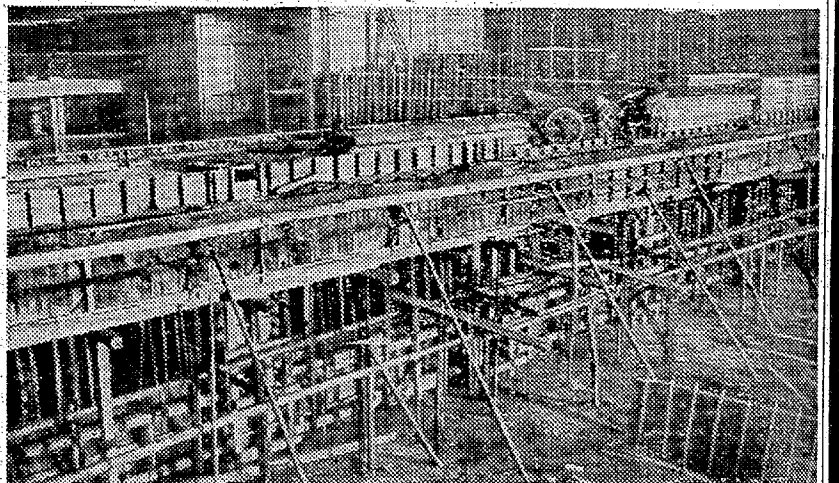

来春完成予定で建設進む第三期工事 完成
すれば要則授業から解放されるというが...