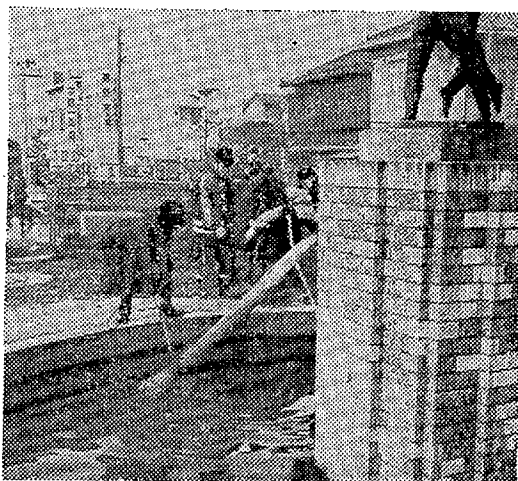

ロータリーの池は重要な消火作業の水源となった