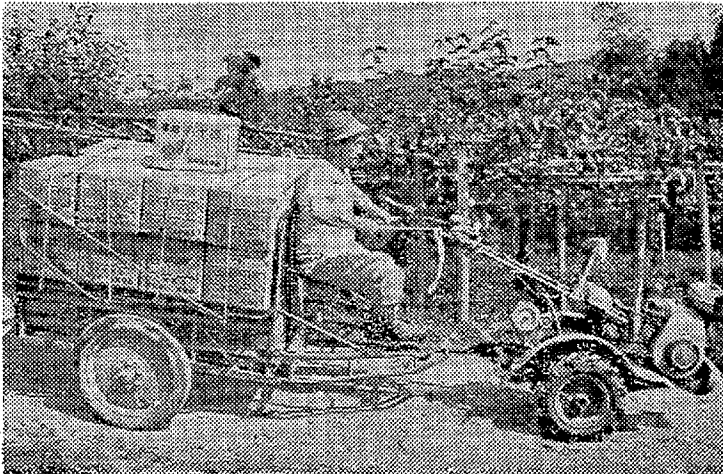

箱詰めになったナシは各地区の集荷場へ まとめて市場に送られる

オリンピックピックの東京へ 赤井ナシ、出荷に追い込み

○赤井ナシの産地、平市赤井地区は、東京圏の中央商業市場へ出荷するナシの収穫、箱詰めの作業は、追いつかぬ状態が続いている。

○赤井農産出荷組合(種狩政一組合長)の栽培員は、廿二日(内大平地区三千戸)で、六十坪の耕作地を持ち、早生八千箱を東京を筆頭に各地へ貨車トラックで出荷しているが、今

月末までは三万箱を発送できるといふ。

○十坪当たりの収穫は四千坪から八千坪で作柄は平年作、長雨の影響で甘味はちょっとおとまっているが、無袋栽培ものはツブも色もよい、市場でも人気を得ているという。特に九月、東京三越福島物産屋で即売した「赤井ナシ」が好評で、受注も定着化してきたが、オリンピックの年にだけ出荷の機の入れ方も格別なようだ。

○収穫されたナシはツブと色をそろえて、ダンボール箱十五個詰めとし、木毛で箱まなないようにつめて箱詰め、赤井ナシのラベルに出荷組合印を押し、無袋ものは秀、有袋ものは優として、品質を区分しているが、一箱入り八百円、五百円で市場取引されている。無袋ものの方が百円ほど高値を呼んでいる。

○赤井ナシの初デビュー、なし狩り、物産展の人気などから見て、品質も改良された赤井なしは、ふたたび東京市場で人気を取り戻すと、栽培農家の意欲を盛り上げている。

土曜特集