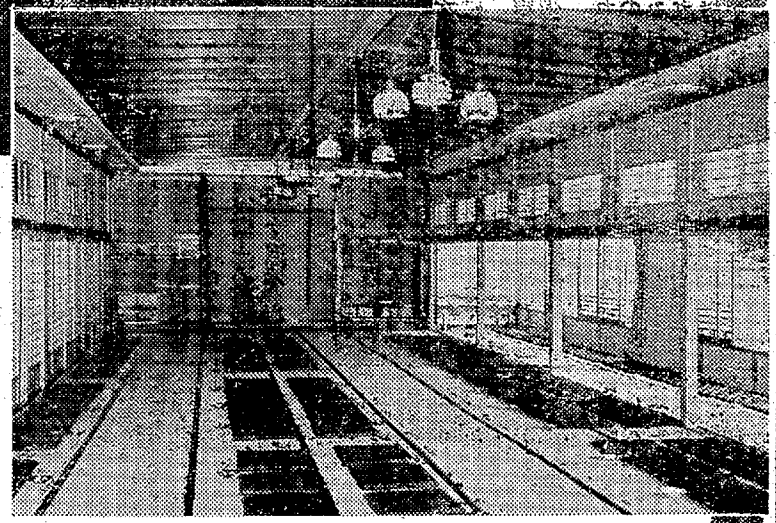

賞会
3日
番地
店頭では考
石の原石な
みチラシを

くユピワ

ト

L・2607

歓迎
大洋球団

政府登録国際観光旅館
交通公社協定 東急観光協定

湯本温泉 吹の湯 せんお
(代) 2158

オープン 戦ダブルヘッダー
東京一大洋 11月1日(日)
平市 球 場