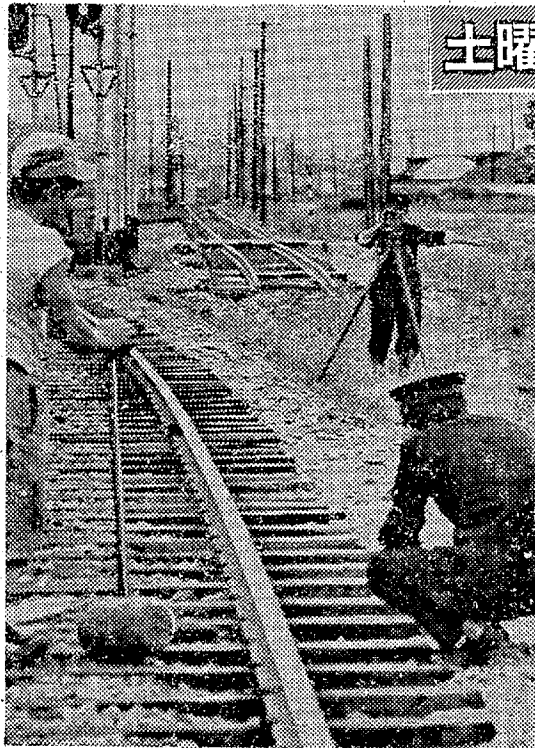

旧軌道と新設の軌道が結びつく草野駅第二信号所付近