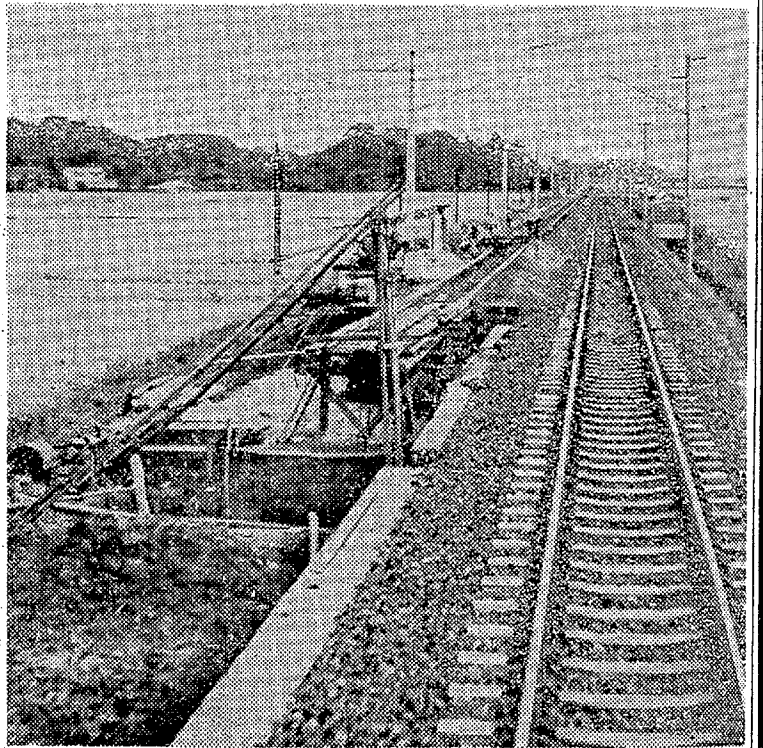

中神谷の旧軌道鉄橋補強工事 新軌道は鉄橋上を土盛り これと同じようにする

錦之助・橋蔵の2大巨篇を結集して放つ東映黄金娛樂番組み堂々2週続映!

☆全ファンの血を湧かせた東映本年度最高記録樹立作品☆

てめえの首が土をかむんだ! 江戸名残り 任侠鉄火の殴り込み!!

大川 橋蔵 朝丘 雪路 片岡 千恵蔵 丹波 哲郎 北条 幸司 待田 京介 杉浦 直樹

明20日(土)10月3日(日)大公開

オールナイト22日(火)・26日(土)

神金蔵破

時代劇初の 石井輝男監督

東映三夜

日本俠客伝

高倉 弘樹 中村 錦之助 松方 雅彦 津川 雅彦 長門 裕之 藤田 進 南田 洋子 安部 純子 大木 実 田村 高広

総天然色

【1日】(土) 秋の調和が、勝

【2日】(日) 秋の調和が、勝

【3日】(月) 秋の調和が、勝

【4日】(火) 秋の調和が、勝

【5日】(水) 秋の調和が、勝

【6日】(木) 秋の調和が、勝

【7日】(金) 秋の調和が、勝

【8日】(土) 秋の調和が、勝

【9日】(日) 秋の調和が、勝

【10日】(月) 秋の調和が、勝

【11日】(火) 秋の調和が、勝

【12日】(水) 秋の調和が、勝

【13日】(木) 秋の調和が、勝

【14日】(金) 秋の調和が、勝

【15日】(土) 秋の調和が、勝

【16日】(日) 秋の調和が、勝

【17日】(月) 秋の調和が、勝

【18日】(火) 秋の調和が、勝

【19日】(水) 秋の調和が、勝

【20日】(木) 秋の調和が、勝

【21日】(金) 秋の調和が、勝

【22日】(土) 秋の調和が、勝

【23日】(日) 秋の調和が、勝

【24日】(月) 秋の調和が、勝

【25日】(火) 秋の調和が、勝

【26日】(水) 秋の調和が、勝

【27日】(木) 秋の調和が、勝

【28日】(金) 秋の調和が、勝

【29日】(土) 秋の調和が、勝

【30日】(日) 秋の調和が、勝

【31日】(月) 秋の調和が、勝