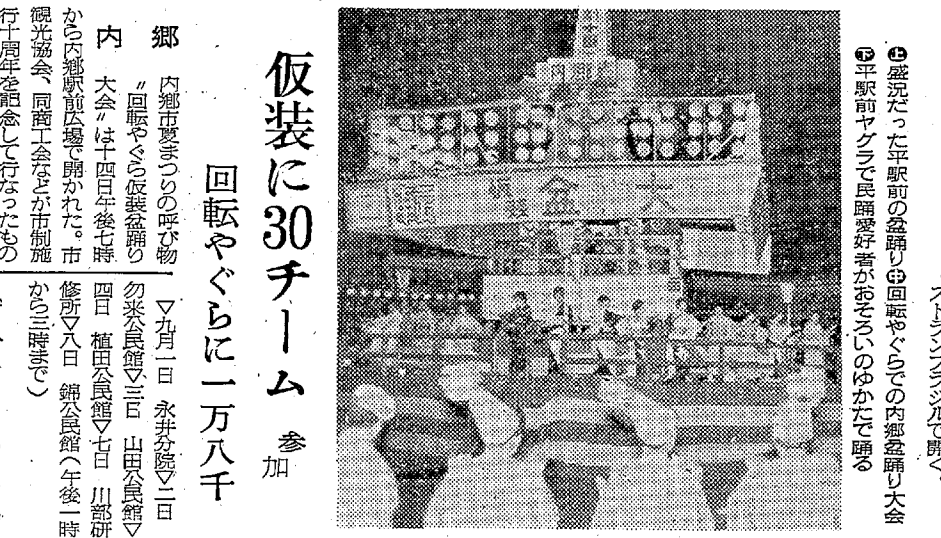

### 初日 タクシーに長蛇の列

平市夏まつりの呼び名の市民盆踊り大会は平駅前三十号道路のグリーンベルト上に設けられた特設のやぐらを中心に、十四日から三日間の日程でブタ開けした。初日の十四日は午後六時半から同やぐらの前で行なわれた新盆踊り供養の盆踊りに引き続いて行なわれ、昨年から行なっている統一盆踊りとあわせて、初日から延べ八千人が一時間まで踊りまわし、同夜の出はぎと七万人(平夏まつり全調へ)にも達し、特に白銀、田町、三丁目青年会盆踊りの活躍が注目された。

### 回転やぐらに一万八千

内郷市夏まつりの呼び物の「回転やぐら」仮装盆踊りの大会は十四日午後七時から内郷駅前広場で開かれた。市観光協会、同商工会などが市制施行十周年を記念して行なうもので、高十二メートルの二段式回転やぐらに約三百個のチョウセンで飾られ、舞台には平市内からの応援に駆けつけた盛装、広場はさかすかのゆかたで踊る婦人や子どもと、仮装した内郷市役所の、授産婦一家族ぞろい、など三十チームが参加した。