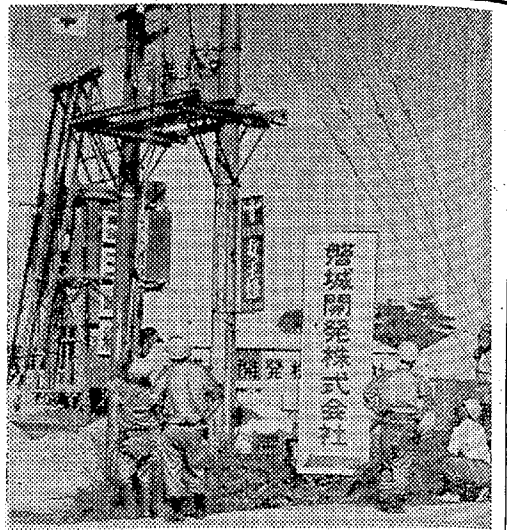

4334 中島安男

「さん」のイラストと関連する短い文章やコメント。

平夏まつりの最後を飾る平市流灯花火大会は二十日午後六時半から...

あす鎌田で流灯花火 仕掛け七台、早打ちなど四百発 架橋でことしが最後に

平夏まつりの最後を飾る平市流灯花火大会は二十日午後六時半から...

平夏まつりの最後を飾る平市流灯花火大会は二十日午後六時半から...

高野川の密漁二人組 サラシ粉まき魚を捕る

高野川の密漁二人組 サラシ粉まき魚を捕る (続)