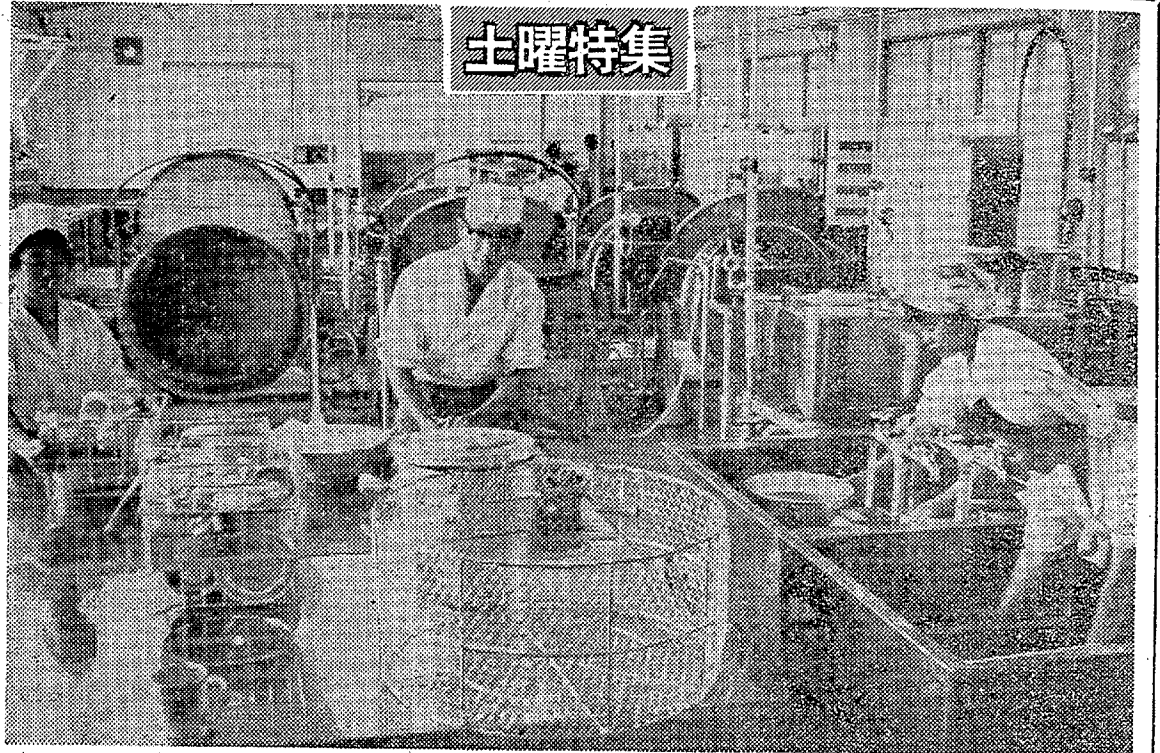

土曜特集

給食センター室内全景 9月1日配食を
目標に献立てや 料理テストに大わらわ

家庭以上の栄養補給

平市 給食センターが店開き

〇平市七中学校、五千五百人のランチをこなす学校給食センターが、二十日に落成式と試食会を併催して竣工し、九月一日からの本格運用をこころなした。給食の確保のために佐藤所長、鈴木主任栄養士を中心に、毎日調理室に余

〇給食費は一月五百五十円、一日平均二千七百五十銭あり。このうちミルクは廿八十七銭、脱脂粉乳は十五銭八厘を要し、引いた給食費は一食十五円見当。一食十五円で何が出来るか、これが最大の課題。

〇九月開始の飯平町とウターイタリテンスン、サンのラベ、かぼちやのなどの業者。これも調理師が馴れぬ難い飯平。今秋の味覚も織り込み、菜葉と味噌汁をメインとした。カロリーは五〇キロ、蛋白質三十五グラムを目標として、日本人一人の一日平均カロリー二千四百(男)二千二百(女)の三割以上をこの給食で補うもの。しかも毎朝五時半から始まる作業が、大の大会が、百六十

ミルクや副食は食缶につめ各校別のコンテナにおさめて、運搬車で配給される

〇三月十五号七中校竣工したセンターは、建設費一億七千万、設備費一億七千万、計三億四千七百万円。大の大会が、百六十