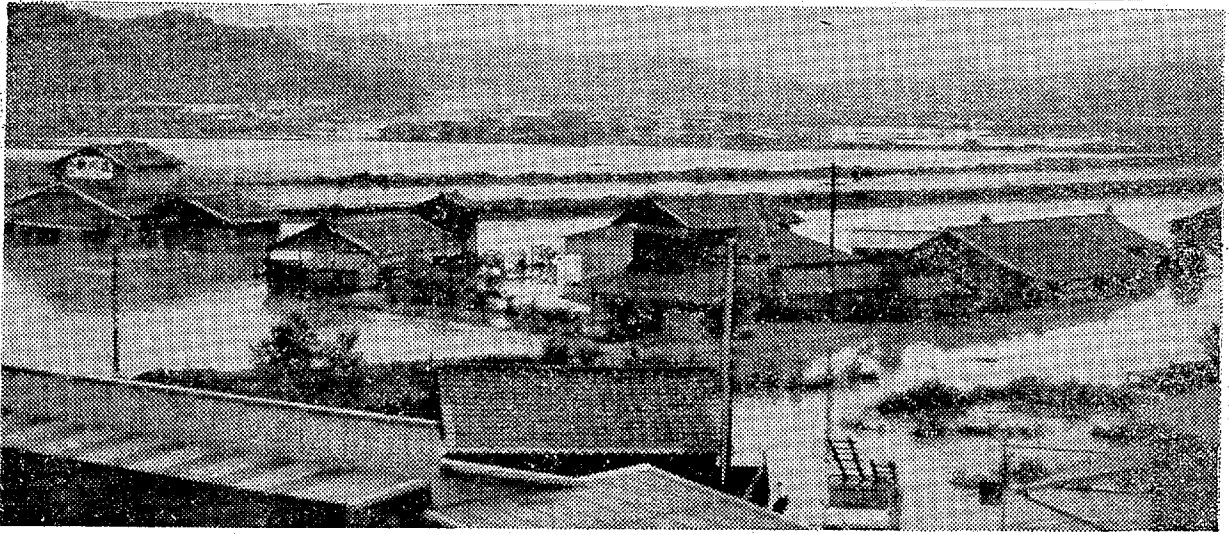

(平) 1200人分を炊き出す平市給食センター

(内郷) 新川決壊で泥海に化した内郷市御殿地区

(常磐) 孤立した下船尾田地から舟で避難する人達

(平) 昭和16年架設の鎌田橋もついに別れ

(平) 弘源寺に避難、浸水のわが家をきづかう鎌田岸住民

(勿来) バックしそうなダムを放水で防ぐ高柴ダム

(内郷) 浸水を受けた水田に稲穂が顔を覗かす

県事務所では被災者に救助の手をさしのげる