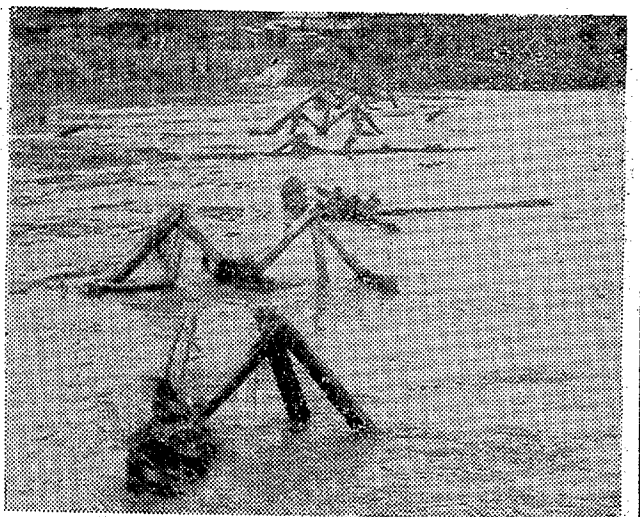

(平) 1200人分を炊き出す平市給食センター

(内郷) 新川決壊で泥海に化した内郷市御殿地区

(常磐) 孤立した下船尾田地から舟で避難する人達

(平) 昭和16年架設の鎌田橋もついに別れ

(平) 弘源寺に避難、浸水のわが家をきづかう鎌田岸住民

(勿来) バックしそうなダムを放水で防ぐ高柴ダム

(内郷) 浸水を受けた水田に稲穂が顔を覗かす

県事務所では被災者に救助の手をさしのげる