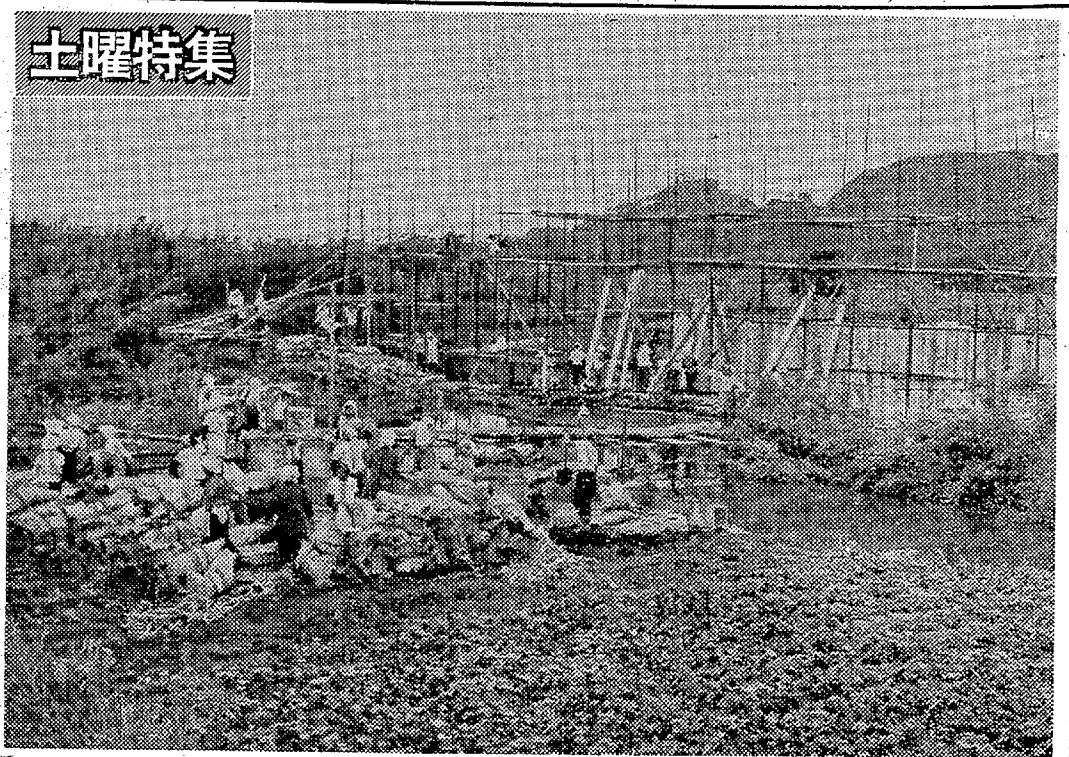

土曜特集  
土曜特集  
土曜特集

決壊した藤原川堤防の復旧工事は昼夜兼行で進められている  
根こそぎくり取られ 当時のものすこしがしのばれる

○古城地区を襲った風十四  
時、多くの水は金地、金地、金地  
被害を受けたが、なかでも古  
城市は被害は軽微であつた

### タタミ床で堤防守る 被害甚大な島部落の実状

藤原川の濁流のせいで、部落々  
るまで四百間も避難するとい  
う大被害を受けた、河川埋ま  
った水田は稲の姿も見えないほ  
と根こそぎに掘りつけられた。  
○今まで藤原川のハンランに  
苦しみ続けて来た島部落では  
今度の水害で四十二世帯の命部  
が二百三枚以上の被害を出し、部  
落東側の堤防に土壁を築いて  
に約百五十枚の被害を出して、決壊  
を防いだ。しかし、皮肉にもこ  
れは反対の部落から二軒下流  
と一軒上流の二カ所が決壊し、  
一瞬のうちに濁流が押し寄せ、  
部落の人たちは避難するにあつ  
た。藤原川、二ツツリ川、  
被害は水死した。