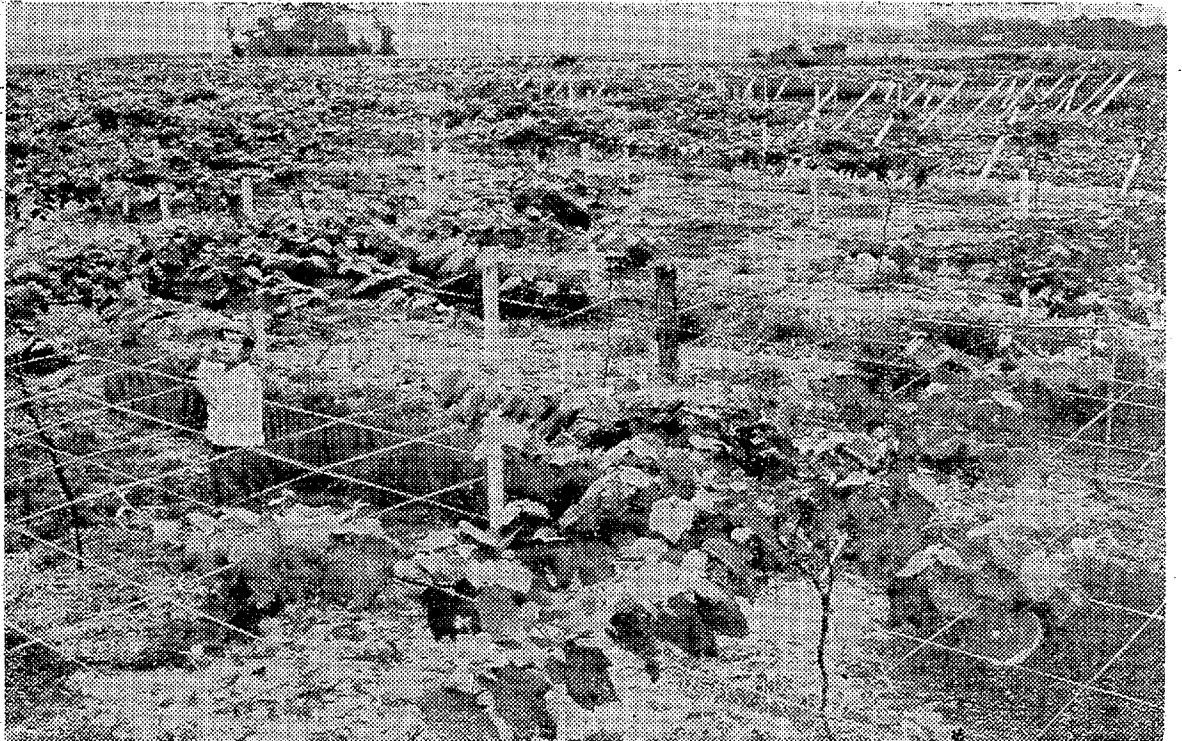

砂丘を埋めるほど ぶどう畑が広がり 成育も品質も上々の四倉の果樹園地

土曜特集

○新産業都市建設地域に指定された常磐地区では、農業の振興が大きな課題となっているが、平市では三十七年度から高久地区内にモモの果樹園地を造り、四倉町でも三十六年度から細谷地区内にブドウの園地を造成、いずれも成功して注目されている。このモモの園地を造る近所の農家でも、これらの栽培に大きな関心を寄せている。○高久果樹組合(箱崎遊組合長)には現在二十四人の組合員があり、原、根岸など五部寮で約四・九畝を栽培し、今年度はその二倍の十畝に拡張した。初年度に植えたものは三十四畝も伸び、多いものでは四十畝もの収穫が見込まれるものもある。五、六年生になると八

砂丘地に金の成る木

高久 大浦 モモ、ブドウを栽培

十時は大丈夫だといふ。現在栽培しているものは「倉方早生」「砂子早生」「中生種」の「大久保」の三種があるが、大久保は全体の三分の一を占めている。○一方四倉町細谷地区でも、大浦果樹組合(新築秀組合長)の三十一人の組合員が中心とな