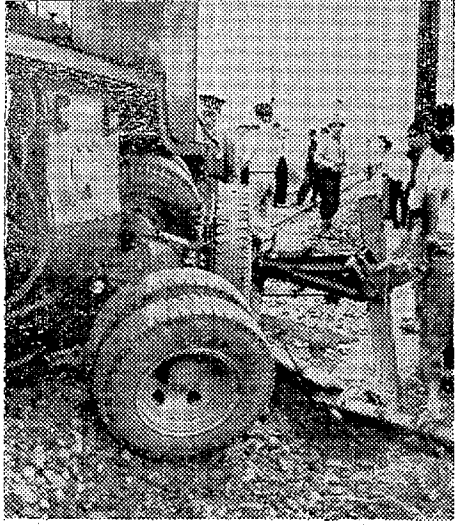

洋服の10ヵ月払い

高級中級

野島サラダ 100円

伊勢松阪牛の店 150円

マルサ 150円

平野市正町

4288 中島安男

新造船の披露式や  
警署長三代藤藤氏は二十五日  
同市福祉事務所へ二十万円を寄付  
した。これは先ほど述べた大型巻  
網漁船第一及び第二丸の披露  
式やめ、その費用を社会事業  
資金に寄付したのも。