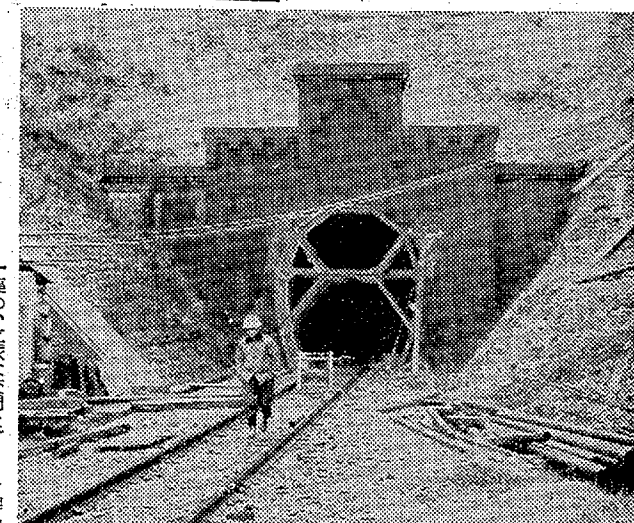

婦女子転落を防止 保護対策協で研究決議

県主催の婦人保護対策協議会が、二十日前午十一時から公会堂で開かれ、河野県労働試験場長、北白土、トマト知事賞の川中、グループ表彰...

死亡が出生を上回る

内郷市百箇年間の昨年一月から四月までの人口動態は、出生が死亡を上回った。...

内郷市百箇年間の昨年一月から四月までの人口動態は、出生が死亡を上回った。...