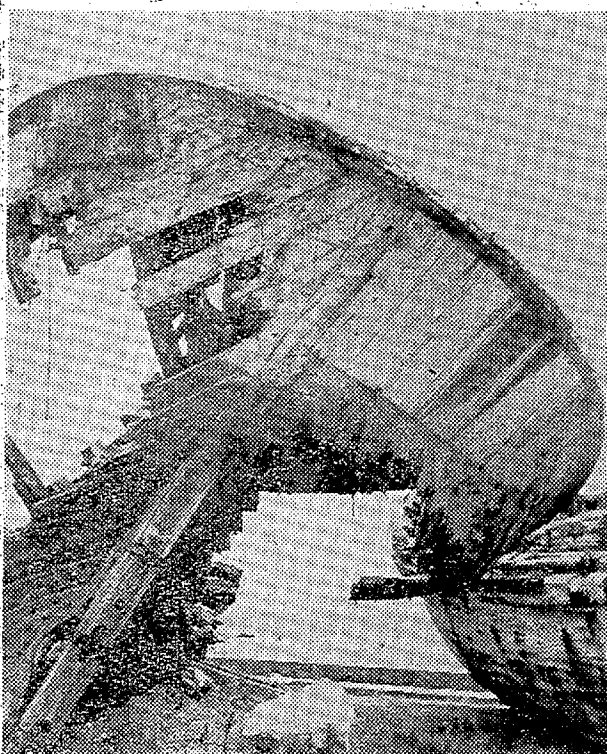

銅賞 「回想」 鈴木実 平工生
アサヒペンタックス 絞D11 250分の1秒
ネオパンSS UVフィルター使用
評 撮影 露光技術とも良いが 画題を考えすぎた