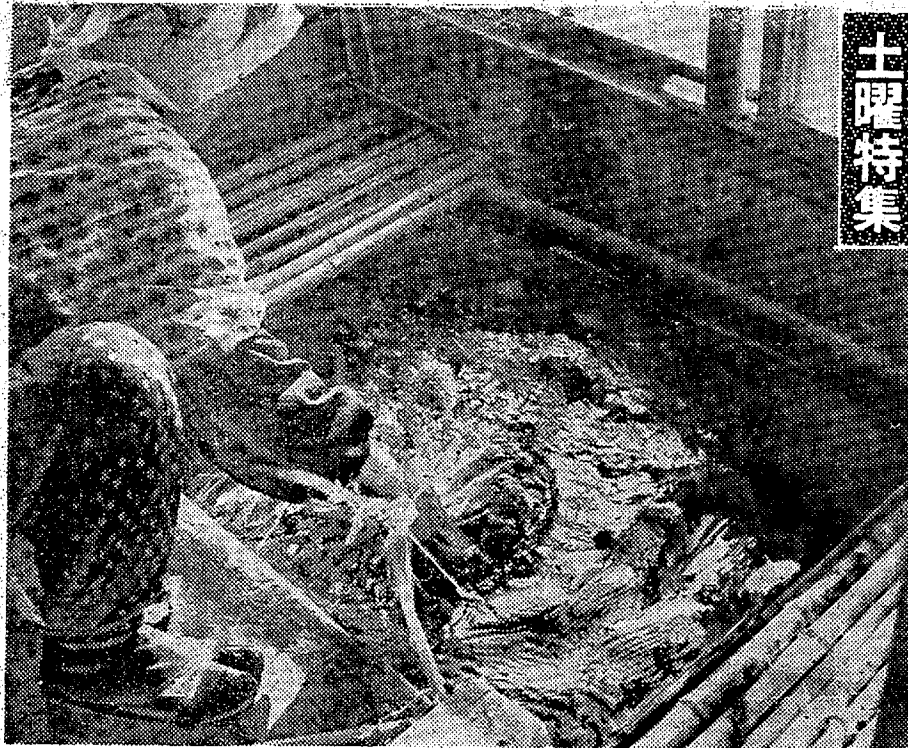

連続仙台国税局長賞受領

昭和38年度
東北六県
清酒鑑評会優等入賞

福島県酒類卸株式会社 一手捌
フクイク
橋本町 松本酒造株式会社 吟醸

土曜特集

ふかしたこうぞは、不純物をのぞくため つめたいきれいな水で長時間洗われる

①ドロドロの原液から スキ棒で紙の形ができてくる
②小沢家に残る(かみ符帳)

生紙の里 300年も伝わる 上遠野生紙

〇「江戸時代から生紙の里」として知られる上遠野村(山田町)には、いまなお伝統を受けついで手まきの和紙を生産している。ほとんどが兼業農家の生田田原平さん(六十)が、十二月から一月にかけて日本紙(障子紙)をつくり、都会の愛好者へ問屋筋を通じて売り出している。