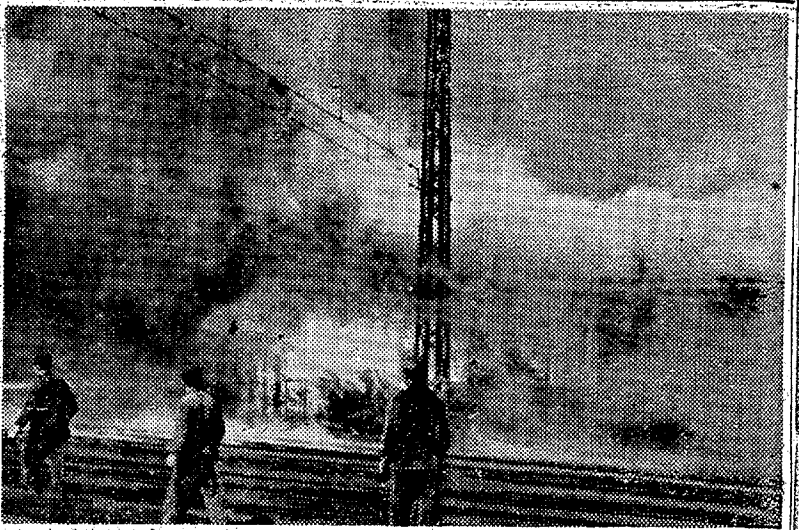

平均魚価は前年の倍

警城サンマに恵まれた年

警城市の魚市場試験場では、昨年の平均魚価は、前年の平均魚価の二倍に達した。これは、前年の平均魚価が、二十四円六十六銭、昨年の平均魚価が、四十八円三十二銭と、前年比二倍に達した。この理由は、魚市場に大量のサンマが上陸したためと見られる。

野地さんいま 発見されず

警城野地さん(現年八十八)が、前年(三十二年)に失踪したと見られる。野地さんは、失踪当時、六十歳で、身長一七〇センチ、体重六十キログラムとされている。

自費で電灯買い与える

警城町では、貧しい世帯に電灯を無償で提供する。これは、町民の生活向上に資するとされている。

エンジン車を修理

警城町の自動車修理業者が、エンジンの修理技術を向上させた。これは、町民の利便性を高めるためとされている。

平機関区で昼火事

休憩室など二棟全焼

二十四日午後一時、平機関区で昼火事が発生した。休憩室と事務所が全焼し、被害額は約五十万円と見られる。原因は、休憩室内の電気ストーブの故障とされている。

昨夜平で 火事騒ぎ

二十四日午後九時、平市で火事騒ぎが発生した。被害額は約十万円と見られる。

勿来で優良警 官26人を表彰

警城町では、優良警官を表彰した。これは、町民の安全と治安維持に貢献したためとされている。

あけぼの組合受賞

警城町のあけぼの組合が、全国大会で賞状を受けた。これは、町民の生活向上に貢献したためとされている。