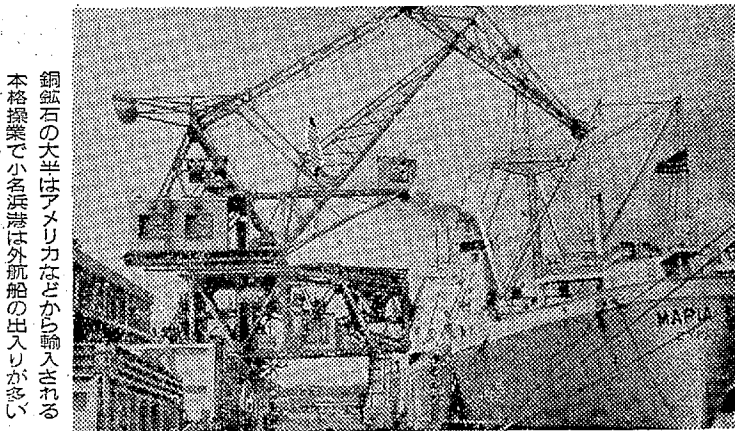

東洋一の小名浜製錬所カメラ訪問

航空標識をつけた高い煙突は小名浜製錬所のシンボルだ 121mの展望台は東京タワーより高い

東洋一の規模を誇る小名浜製錬所は臨海工業地帯の雄 右から調合工場 反射炉工場 転炉工場 精製炉工場 電解工場 型銅工場などがならんでいる

工場の周囲は青い芝生でおおわれて清潔、キレイだと誰もがびっくりする よい環境造りは会社の方針

休けい所はすべてオアシスと呼ぶ この名にふさわしく設備は近代的だ

小名浜製錬所の電解銅は純度九九・九%の優秀品ばかり 厳格な検査ののち依託加工先へ送られる

この製錬工場は平成三年三月に竣工した。新設ビルは、従来の工場より二倍の広さがある。

銅鉱石の大半はアメリカなどから輸入される。本格操業で小名浜港は外航船の出入りが多い。

祝 小名浜製錬所落成

(小名浜製錬所協力会社)

赤津建材株式会社
代表取締役 赤津 昌次郎
勿来市榎田町木町五番地

磐城通運株式会社
取締役社長 斎藤 昌平
平市田町五九番地