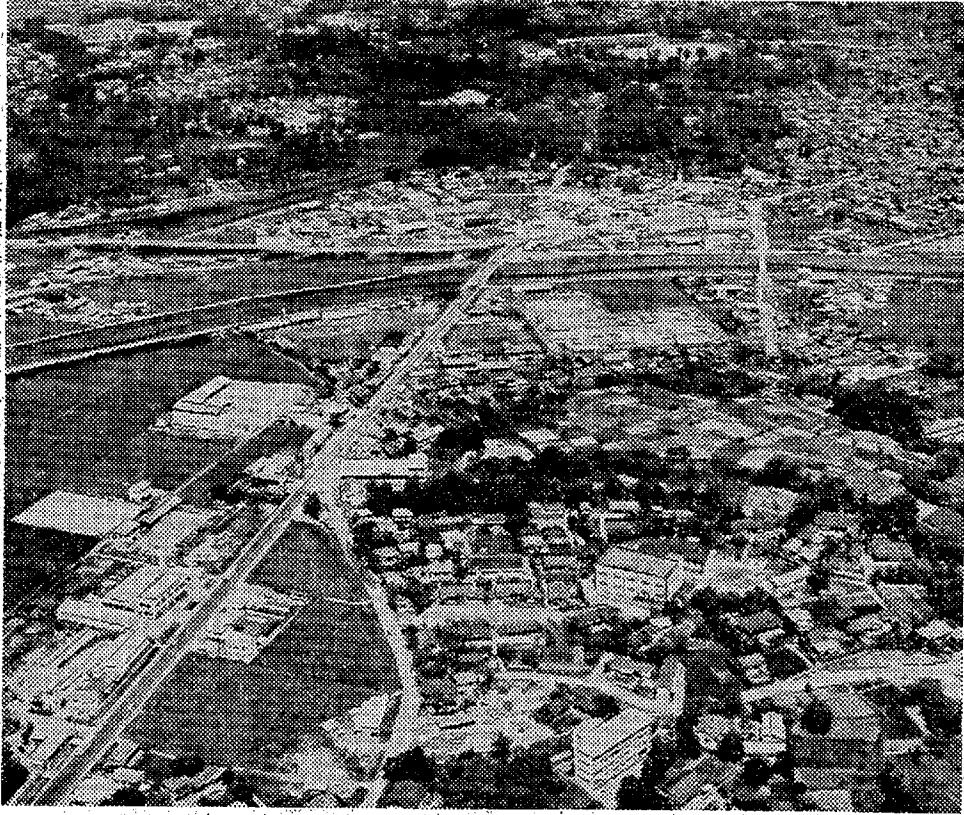

↑ 常磐炭田のシンボル スリヤマが 土どめ防止に植えられたアカシヤに囲まれて美しい 新しい建て物が運る市街地の背後には 観光開発が進む湯の岳が見える

いわき新地図

意欲的な町づくり

あそこにあんな建て物が

新産都市への躍進、五市合併が来年六月を目途に進められているが、それ先立つて五市でも合併後の大都市づくりを目指し、意欲的な建設計画をかましている。
 八月二十九日、平高専ランでは五市長をはじめ一般有識者を招き、石城の上空をひらき、高野三郎から地味をみたが、高野からの見た合併後の真意は「あそこにあんな建て物が、カメンが、いかにこの地区を紹介してみよう」。

土曜特集

↑ 平〜小浜を結ぶ鹿島街道をはさんで、手前の小高い丘には平高専の殿堂が全容を現わし、山一つ向こうには野球場を中心とした市民運動公園が整備され、ここから南寄りに大都市づくりが計画されている

↑ 内郷市高坂の台地に造成された810区画の巨大なニューベッドタウン 人口4千の住宅団地が現出する

↑ 国道六号線と新産と平高専を結ぶ四十九号線が交差する湯の岳から内郷市へ真下へ伸びる六号線沿道は、田園が一區画一區画埋められ、広い敷地を誇り、自動車修理工場や、学校が立ちならんで来た。交通に便利なこの付近は、新しい家が建ちならび、田園地帯が埋められるのもさう遠い時期ではなくなった。