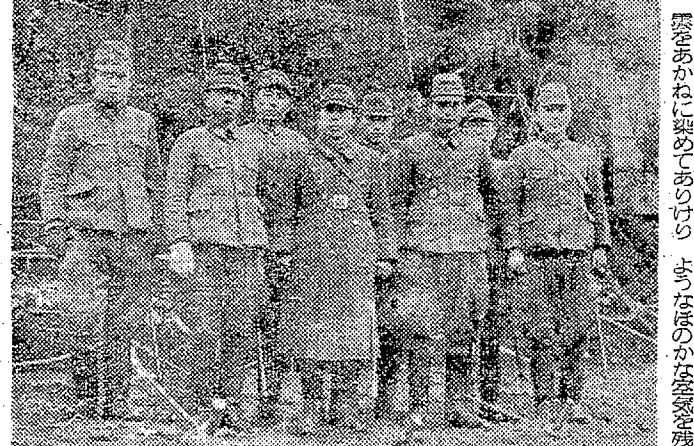

いわき民報

発行所 平市田町63
社長 野沢武蔵
電話(代表)4181
振替口座(郡山)4028

お中元
お仕立て券つき
ワイシャツ生地
注文専用店
ターラーサカワ
平・3丁目 電2418

35日目にスト解決 会社側は組合長を提訴

山野辺組合の無期限出稼禁止処分をめぐり、六月二十四日から無断ストに入っていた本市の東邦交通労組は、二十五日午後九時からは本報で行った交渉で、組合側はストを解除し、提訴中の山野辺組合を撤回した。組合員(三十一人)が、就労することで話し合いがつき、二十六日午前八時から業務を開始した。三十五日の就労は、足を奪われていた地元関係者たちもホッとした表情。しかし会社側は山野辺組合を提訴し、山野辺氏の問題は労使双方から法廷闘争に持ち込まれた。

親しまれた部隊
「風船爆弾物語」の余韻に
なすまじやうかと匿名の女性
からこんな手紙が寄せられて
きた。そこには年若い将校を
めぐる青春時代をたしかしむ感
情がこぼれかかっていた。

隊員とのロマンスも
地元に着いた数組
静かに成長を遂げて、軍人に
なっていく。この部隊は二戦の
間に親しまれていた部隊だ。

早川部隊の将校たち(前列右から二人目が早川少佐)
この部隊の中には、第二次大戦の秘話を探る「勿来の丸船爆弾物語」の主人公早川少佐の姿が写っている。