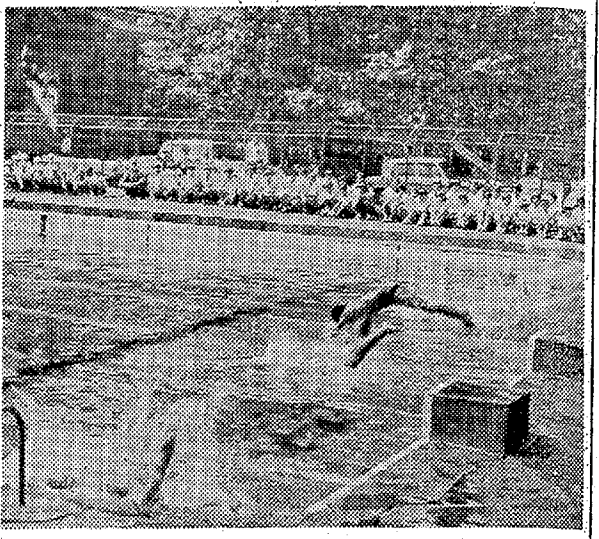

揚士プール開き

一中、警女生が初泳ぎ
平一(風間健雄校長)の揚士プール開きは十五日午後一時から、プールサイドに集まった約五百人の中学生五百人、PTA代表五十人らが参加して開かれた。飯野八幡宮司の無事祈願の後、一中学生二十人と警女生十五人の水泳選手が初泳ぎをした。プール開きは昨年と同じく、この日はどよめきあふいていた。水温は二十二度、クロール、背泳ぎ、平泳ぎに二十五分七秒のペースで、プールは七月一日から毎週開きを行なう。

明るい選挙に一役

人に誘われることなく
平山紀子(市議員)
市議員選挙の時は、候補者の顔も、政見も、選挙の仕組みも、よく知らなければならぬ。平山市議員は、選挙の仕組みをよく知り、人に誘われることなく、自ら積極的に選挙活動を行なう。平山市議員は、選挙の仕組みをよく知り、人に誘われることなく、自ら積極的に選挙活動を行なう。平山市議員は、選挙の仕組みをよく知り、人に誘われることなく、自ら積極的に選挙活動を行なう。

FM放送
☆印はステレオ番組

- 6・05 タベのサロン
- 7・20 ☆ステレオコンサート
  海外ジャズだより
  三木久夫、若原洋三、
  「カミン」「ライヴ」
  「モーション」ほか
- 9・00 ☆NHKシンフォニーホール
  交響曲第41番ハ
  長調「ジュピター」番
  ピオロ協奏曲第1番
- 10・10 スポーツニュース
  イングリッシュワート
  〜英米文化ハイライト
  〜「現代英国作家
  作品」
  ロシア語入門
- 11・15 夜のコンサート「アラ
  ンフエスの協奏曲」

長谷部東北方面
総監が初巡視
自衛隊協力に感謝
陸上自衛隊東北方面総監長谷部清隆将は、募集業務視察のため、十五日午後四時三分、本隊の急行「みちのく」で来常、同日は湯本に一泊した。十六日は午前九時ごろ、東北地方事務所を訪れ、小林所長に協力への感謝の意を述べ、同事務所内にある福島地方連絡部募集事務所を視察し、九人の自衛隊員とこの地方に在住し、地区民とのつながりを持ちながら募集活動に当たっていること、今後、常日ごろの奮闘に感謝する。今後、募集活動に協力する。

NHK 1340KO	NHK 1540KO	ラジオ福島 1060KO	総合テレビ	教育テレビ	福島テレビ
6・05 なかよしホールマおや おやなにあい▽世界冒険 物語▽むさしの風雲録 7・20 ニュース解説 福島後 之 民謡をたすねて〜長野 県の民謡へのよき節 木曾節ほか 8・01 放送演芸会①カチ雪ぎ の詫び状の講談大菩薩 峠 9・20 時の動き 東から西から「ベトコ ンと暮した1カ月」 10・15 ぎょうの話題 40 政治の動き 11・05 趣味の羊歯<和菓子の 味>勝本清一郎 25 夢のハーモニ	6・00 そろばん教室▽わり算 基礎英語 40 英語会話 7・00 7・20 職業学校「水田 土壌を高度利用」 15 基礎英語 30 中学生の勉強室▽理科 8・00 通信高校講座①英語② 数学③英語④地理⑤古 典 9・40 通信高校講座「数学I 入門」一次方程式の解 法 10・15 教養特集「ルネサンス の音楽」 11・00 ドイツ語入門 朝倉 20 フランス語入門 朝倉 40 大学通信講座▽英語	6・00 ラジオスケッチ 音楽の小箱 15 水曜ナイター「巨人対 中日」=中止の時=8 55 ナイター・ジョッ キー=8・05お好み演芸 会=8・00ポピュラー・ パレード〜ビートルズ アンドプレスリー・シ ョー〜 10・00 ヤング・ヤング・ヤング 司会前田武彦 25 ガイドタイム 30 ミュージック・イン ハイフォニック 11・00 大学受験ラジオ講座① 英文和訳②節を一単位 として考えよ③数学 3〜置換積分法〜	6・00 宇宙人ビビ 25 みんなのうた 30 アニメーション日記 7・00 きょうのニュース 30 南の隣国「自由陣営の 最前線・台湾」 8・00 黄金のいざりズムを ぶつつけろ!坂本スミ 子 五味康祐 田宮二 郎 小森和子ほか 30 うなぎ繁盛記 永野達 雄 小山明子ほか 9・00 ニュース▽ニュースの 焦点 40 風雲「土魂商才」高田 浩吉 千之藤子ほか 10・30 時の動き 11・10 科学時代 40 夜のアルバム	6・00 英語会話「ジューンの 初出勤」 30 みんなの科学▽博物誌 7・00 バイオリンのおげい 30 テレビ自動車学校 8・00 教養特集「第2回AA 会議」 9・00 通信高校講座「古典」 30 通信高校講座 数学1 10・00 通信高校講座 数学2 30 英語会話(再) 11・00 通信高校講座「数学I 入門」 20 たのしいフランス語	6・15 三つの鐘 ゲストフ ラ 永井 45 ニュース・フラッシュ 7・00 10人抜きのおぼろ 30 スト三浦洗一 30 チャコちゃんハニー! 「おぼろちゃん泣い ちやいや」 8・00 ただいま!「人」おせ つかい姉妹!山村聡 無 木道子 山本圭ほか 9・00 おかあさん「六月の花 嫁」木暮実千代ほか 30 ボクシング中継「笹崎 那華雄 藤猛」 10・15 鉄道公安36号「食し けい」 11・15 参議院選挙「わが党は かく戦う」外交問題

あす(18日)
は定休日
お休み
します

ホール
予約承

平、ひかり座
ダイヤル20000

レストラン
ブラジル

かば焼き
天ぷら

紫

平市新田町
電4068

水野化粧院

あなたの個性ある
ヘアスタイルは...

平市・駅前 電二六七八

漢方薬

恵命我神散

仲見世薬品がおすすめする

平市駅前 電三六六六

花の木

彼との約束...
やはり
花の木にする

茶房

営業時間
AM 8:00~
PM 11:00

たいら駅前
TEL・7841

男性よクールに!

美しく!

毎日お手入れされた髪、ひ
げはだれが見ても気持ちの良
いものです

ナショナル電気カミソリで
いつも男性ナンバーワン

一流化粧品店、薬房、ナショナル、チャ
ムストップでも取り扱っております

衛生堂チェーンストア
美容器具
美容材料

マルヨシ

平市公会堂通り 電6771