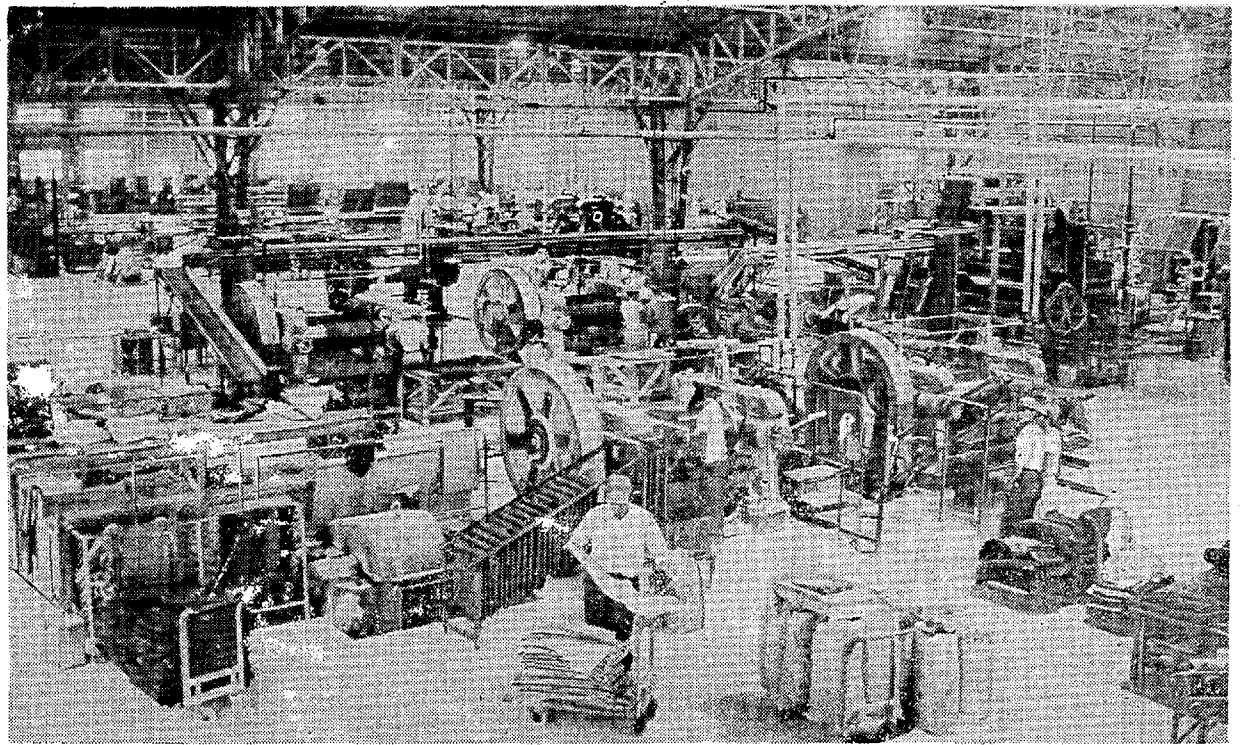

# 明るく環境の新工場

## とスポーツ施設を誇る

近代工場 岡本ゴム工場は新産都市のエースだ 緑と花の公園工場でもある

【工場内部】原料を色とりどりに彩色したものが ここですべての形に整理される 高い天井 6600平方メートルの広い工場に人間も機械も一体となって動く

行き 書き込む社員の

【加硫機】カマである はり合わせたゴム長にツヤ出し塗料 一時間で焼きつける最後の工程

【生地出し逆しカレンダーロール】同社研究新作の秘密兵器 ゴムが織り物のように出てくる