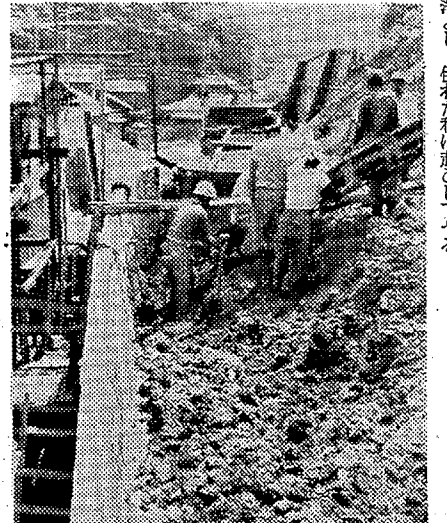

排水を急げと警告

病害虫の多発が心配

小笠原地区の水田は、冠水したため、排水を急ぐ必要がある。藤原川、新川の水田は、冠水したため、排水を急ぐ必要がある。藤原川、新川の水田は、冠水したため、排水を急ぐ必要がある。藤原川、新川の水田は、冠水したため、排水を急ぐ必要がある。

一面水の常磐市下船尾市管住宅付近
すっきり冠水した水田=磐城市野田地区

コンクリート壁亀裂

配水施設なく水力で

二十一日午前、常磐市常磐市で、コンクリート壁に亀裂が生じた。これは、配水施設がなく、水力による浸水によるものと見られる。この亀裂は、壁の高さの約半分まで達している。関係者は、早急な対応を要している。