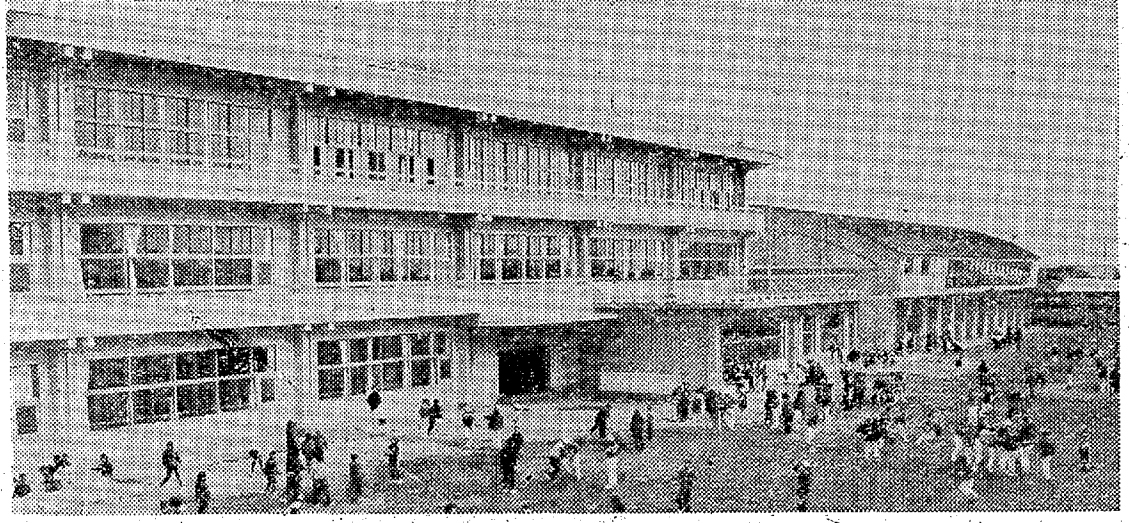

祝 四倉小学校新築落成 落成式 4月30日

福島県議会議員
農政常任委員
菅波 茂

四倉町教育委員会
委員長 佐藤 真之助
委員 小 渡 真一
委員 小 渡 秀一
委員 小 渡 金一
委員 小 渡 三郎
委員 小 渡 平一
教育長 渡辺 三郎

ごあいさつ

四倉小学校の復興に当たりましては町議会をはじめ町民各位の偉大な御支援御協力を賜りお蔭をもちまして、落成式挙行の運びとなりました。誠に厚く御礼を申し上げます。
昭和四十年四月

石城郡 四倉町
町長 鈴木 常一
助役 草野 文夫
收役 和田 夫

四倉町立四倉小学校
PTA会長 伊藤 実
校長 米本 美

掘江工業株式会社
取締役社長 長谷川 常吉
平市才輔小路一 電二三七(代)

工事請け負い者

立体橋が完成

勿来！ 小野線
きょう盛大に祝賀式

勿来！小野線立休交差部工事には、協賛会(会長赤津庄兵衛氏)主催の、昨年来、水戸双葉製菓会社が、二十七日午後一時から、祝賀式を挙げて祝賀した。

主要工事施行者

■設計管理 永山建築設計事務所 平市才輔小路一 電六七四六	■主事及びコンクリート工事 田畑組 佐藤 孝次郎 四倉町下 電四四四〇	■組立工事 水野組 水野 雅作 内郷市小島町 電(平)五四六二	■鉄筋工事 万年コンクリート工業株式会社 取締役社長 長谷川 嘉平 四倉町西町目 電三八	■鉄筋工事 有限根本鉄鋼建設 取締役社長 根本 明夫 鉄筋・鉄骨加締め及び、コンクリート 建築請け負い、鉄筋工事	■型枠工事 篠原組 篠原 健治 石城郡小川町下小川	■電気工事 丸泰産業株式会社 社長 吉野 弘泰 平市新町 電四二七九	■左官工事 八木工業株式会社 八木 善吉 平市正町六 電三二六	■鋼骨建築工事 諸橋金物株式会社 諸橋 鉄二郎 平市町目 電(代)六一二	■塗装板金工事 菊田塗装店 合資会社 菊田 勝己 平市小太郎町 電八八七・八五五七	■給排水衛生浄化槽設備工事 岡田管工業株式会社 代表取締役 岡田 孝平 平市町目 電(代)七三七一	■屋内体育館工事 野内商会 野内 辰雄 平市町目 電(代)四一〇一	■体育館木工工事 根本組 根本 喜一郎 四倉町目 電七七	■内装工事 三松堂 三松 本太郎 平市町目 電四九六三	■教育備品納入者 後藤教育資料社 後藤 俊雄 平市町目 電四〇七二・六八八六	■電気工事 三浦電気製作所 合資会社 三浦 博志 平市町目 電三三七・六〇五七	■電気工事 三浦電気株式会社 取締役社長 三浦 博志 平市町目 電三三七・六〇五七	■電気工事 丸ほん 株式会社 丸ほん 平市町目 電(代)五二二

警女同窓会のお知らせ

本年は四倉で開く予定でしたが、各校同窓会協議のため、旧校舎の開催は本年が最後です。各校で旧校舎をあたためていただき、なにより、同窓会を主催して下さる方へお礼申し上げます。
△定例会 四月二十九日(大連宮日) 午前七時
△定例会 五月六日(大連宮日) 午前七時

名浜支店
TEL・02858