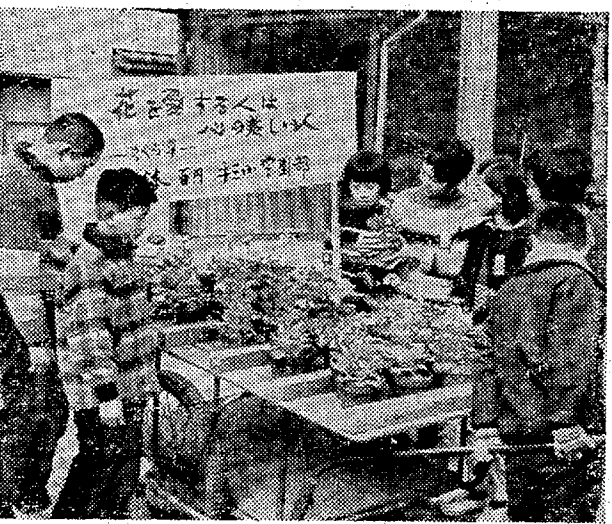

被害を受けたらすぐ連絡を

平野区長 鈴木 農
平野区長 鈴木 農
平野区長 鈴木 農

酒と精神衛生大会

平野区長 鈴木 農
平野区長 鈴木 農
平野区長 鈴木 農

春招く草花を市販

平野区長 鈴木 農
平野区長 鈴木 農
平野区長 鈴木 農

立春以外も卵は立つ

平野区長 鈴木 農
平野区長 鈴木 農
平野区長 鈴木 農

冬物一掃・ディスカウント・セール

すばらしい高級品を思い切ってディスカウントしました
チャンスです！お早めにぜひ！

2/6日(土) 8日(月)

紳士ジャンパー	半額	ジャージスラックス	600円
オープンシャツ	850円	フラノブラウス	750円
高級ネクタイ	半額	チュニックコート	半額
婦人パイルソックス	150円	お子様ジャンパー	半額

一流メーカーの高級洋品
中野洋品店
平市2町目 TEL・2053