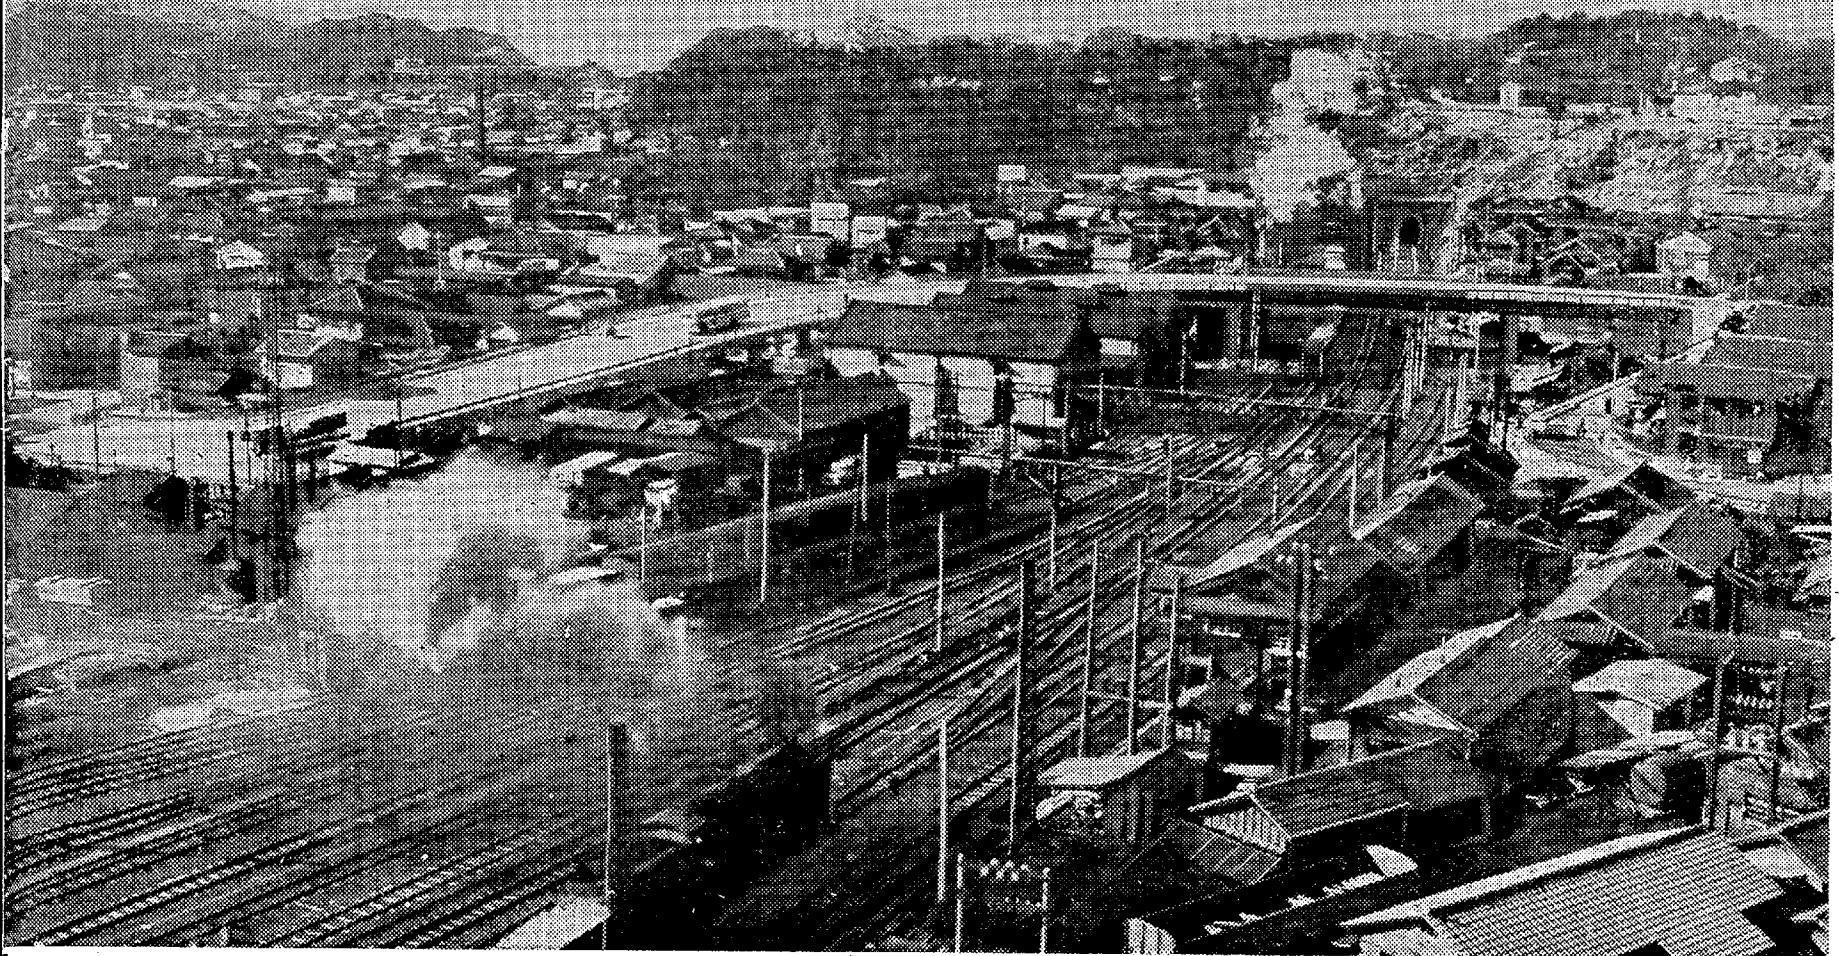

祝 平一小野町線立体橋建設工事完成

平
タ
ク
シ
ー

平
和
タ
ク
シ
ー

電 話
本社 2685・6662
赤井営業所 6763

ハイヤーのご用は
常交タクシー

フミヨサン
電 2343
ハナミサ
8733
ゴゴコイ
5551

尼
子
タ
ク
シ
ー

平
市
役
所
市長 大和田 弥一

平市町 電三〇七

平市才植小路 電四五九

平市三丁目 電(代)二七五・二六四〇

立体橋工事施行

堀江工業株式会社

取締役社長 長谷川 常吉

平市才植小路 電3117-9

常磐交通自動車株式会社

取締役社長 野崎 喜八郎

本社 平市菱川町 電(代)七二二

磐城通運株式会社

取締役社長 斎藤 昌平

通運事業・貨物自動車運送事業
急行定期便(平・東京・仙台・郡山)

水タコ水揚げ

今が最盛期

季節の味覚に好まれる
水タコは、いま水タコ漁が盛
んを遂げ、毎日、(水タコ)
の味がある

の中に
味がある

カートリッジ式
デマクナ
3,000円

平商店
郡山店 23590・5143