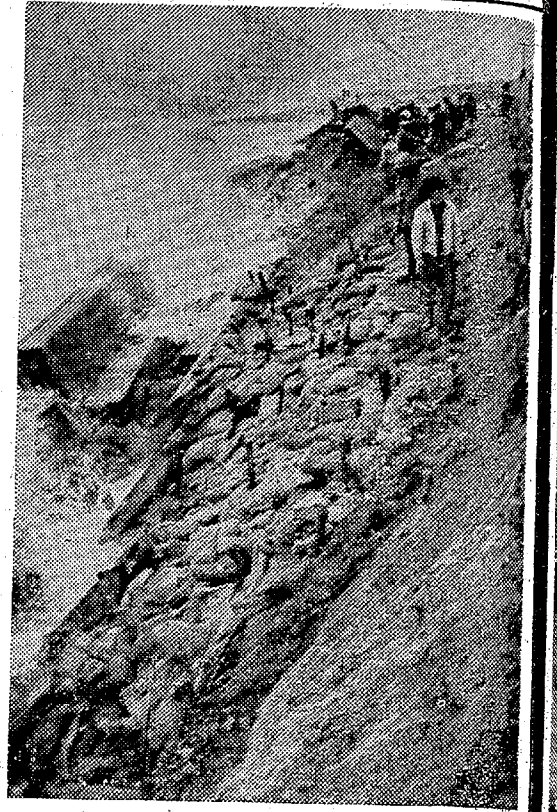

#### 水タコ水揚げ

今が最盛期

季節の味覚に好まれる  
水タコは、いま水タコ漁が盛  
んを遂げ、毎日、(水タコ)  
の味がある

の中に  
味がある

カートリッジ式  
デマクナ  
3,000円

平商店  
郡山店 23590・5143