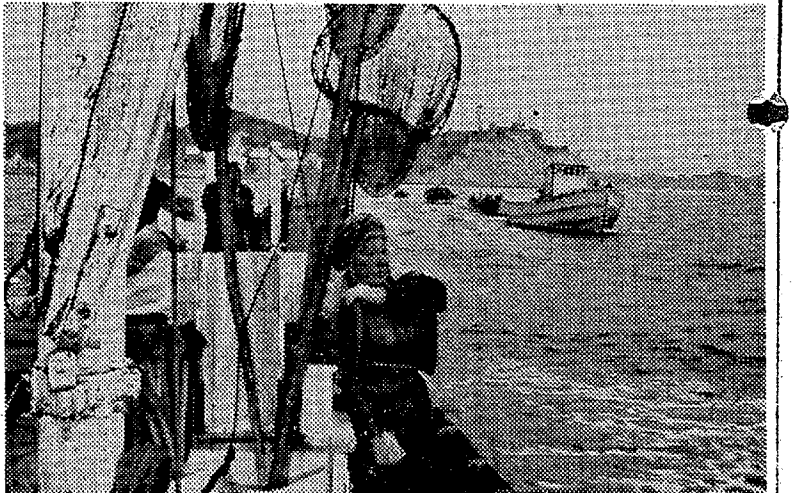

土曜特集

「ぎょうの相場はいくらかな」ひと網7千円〜1万円のブリを積んで帰港ワカシ→イナダ→ワラサ→ブリと大きさによって呼び名が変わる。出世魚だ

約1時間かかって身網に追いこまれたブリは逃げ場を求めてあばれまわる「南の風のときは不漁だな」とつぶやいた漁師のことはどおり漁はまあまあ。西北風のときは豊漁が期待できるという

正月用ブリ漁最盛期

活況溢れる豊間港基地

○出世魚として正月の食糧には欠かせないブリ漁業が最盛期に入った。塩屋崎灯台沖が主漁場。ブリの通称に網をば

つてその定置網漁で、年によって大漁、不漁の差があるが、こゝとは好漁。平の海の漁獲高一億三千万円の八割以上がブリの水揚げでしめられている。漁業基地豊間港は活況に溢れている。

○ブリは年々たかたかになってきているため、将来は漁獲漁業も考えなくてはならない段階にきているというが、しむすのつめたい風を切って帰港する漁師の表情は明るかった。

○あらかじめブリの通路を標の二艇で三日に及ぶ通網を張りめぐらし、ブリが入るのを見はからって夜明けをき出航する。四・五時沖合の漁場まで五・六ノットで流航し、四十分、よやく大陽のぼりはじ

○あばれたブリを運搬船に積みこむと帰港。網はそのまま張りめぐらし、またあすの漁にそなえる。定置網は魚のほいのを待つ。積極的な漁法なので、海の状態が悪いと魚がほとんど入らないという不安定な漁法だ。網も二、三ヶ月から一年近くも三十五尋の海底にいかりや、土鍔で固定し、風浪による破損防止防止しているが、毎年一統で二千万円もする網が流されるという。

運搬船、引き船各1隻、伝馬船3隻が1船団30人の漁師が分乗して基地豊間港をあとに漁場へ