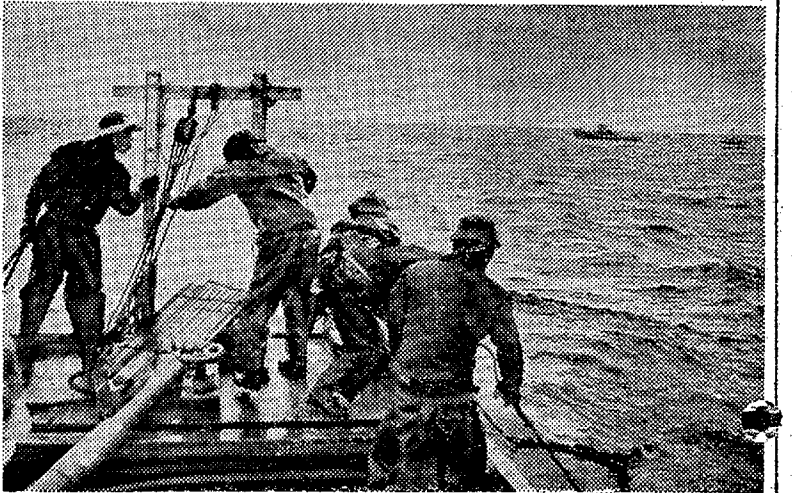

土曜特集

「ぎょうの相場はいくらかな」ひと網7千円〜1万円のブリを積んで帰港ワカシ→イナダ→ワラサ→ブリと大きさによって呼び名が変わる。出世魚だ

約1時間かかって身網に追いこまれたブリは逃げ場を求めてあばれまわる「南の風のときは不漁だな」とつぶやいた漁師のことはどおり漁はまあまあ。西北風のときは豊漁が期待できるという

正月用ブリ漁最盛期

活況溢れる豊間港基地

○出世魚として正月の食糧には欠かせないブリ漁業が最盛期に入った。塩屋崎灯台沖が主漁場。ブリの通称に網をば

つてその定置網漁で、年によって大漁、不漁の差があるが、こゝとは好漁。平の海の漁獲高一億三千万円の八割以上がブリの水揚げでしめられている。漁業基地豊間港は活況に溢れている。

○ブリは年々たかたかになってきているため、将来は漁獲漁業も考えなくてはならない段階にきているというが、しむすのつめたい風を切って帰港する漁師の表情は明るかった。

○あらかじめブリの通路を標の二艇で三日に及ぶ通網を張りめぐらし、ブリが入るのを見はからって夜明けをき出航する。四・五時沖合の漁場まで五・六ノットで流航し、四十分、よやく大陽のぼりはじ

○あばれたブリを運搬船に積みこむと帰港。網はそのまま張りめぐらし、またあすの漁にそなえる。定置網は魚のほいのを待つ。積極的な漁法なので、海の状態が悪いと魚がほとんど入らないという不安定な漁法だ。網も二、三ヶ月から一年近くも三十五尋の海底にいかりや、土鍔で固定し、風浪による破損防止防止しているが、毎年一統で二千万円もする網が流されるという。

運搬船、引き船各1隻、伝馬船3隻が1船団30人の漁師が分乗して基地豊間港をあとに漁場へ