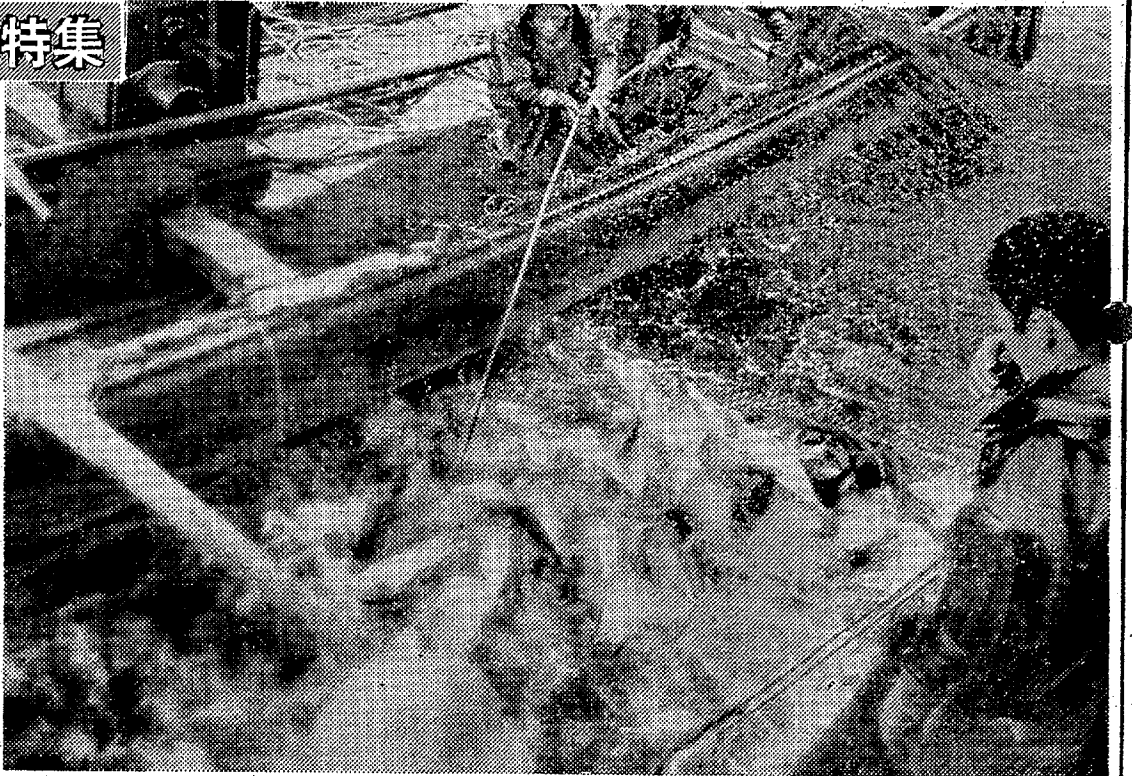

土曜特集

「ぎょうの相場はいくらかな」ひと網7千円〜1万円のブリを積んで帰港ワカシ→イナダ→ワラサ→ブリと大きさによって呼び名が変わる。出世魚だ

約1時間かかって身網に追いこまれたブリは逃げ場を求めてあばれまわる「南の風のときは不漁だな」とつぶやいた漁師のことはどおり漁はまあまあ。西北風のときは豊漁が期待できるという

正月用ブリ漁最盛期

活況溢れる豊間港基地

○出世魚として正月の食糧には欠かせないブリ漁業が最盛期に入った。塩屋崎灯台沖が主漁場。ブリの通称に網をば

つてその定置網漁で、年によって大漁、不漁の差があるが、こゝとは好漁。平の海の漁獲高一億三千万円の八割以上がブリの水揚げでしめられている。漁業基地豊間港は活況に溢れている。

○ブリは年々たかたかになってきているため、将来は漁獲漁業も考えなくてはならない段階にきているというが、しむすのつめたい風を切って帰港する漁師の表情は明るかった。

○あらかじめブリの通路を標の二艇で三日に及ぶ通網を張りめぐらし、ブリが入るのを見はからって夜明けをき出航する。四・五時沖合の漁場まで五・六ノットで流航し、四十分、よやく大陽のぼりはじ

○あばれたブリを運搬船に積みこむと帰港。網はそのまま張りめぐらし、またあすの漁にそなえる。定置網は魚のほいのを待つ。積極的な漁法なので、海の状態が悪いと魚がほとんど入らないという不安定な漁法だ。網も二、三ヶ月から一年近くも三十五尋の海底にいかりや、土鍔で固定し、風浪による破損防止防止しているが、毎年一統で二千万円もする網が流されるという。

運搬船、引き船各1隻、伝馬船3隻が1船団30人の漁師が分乗して基地豊間港をあとに漁場へ