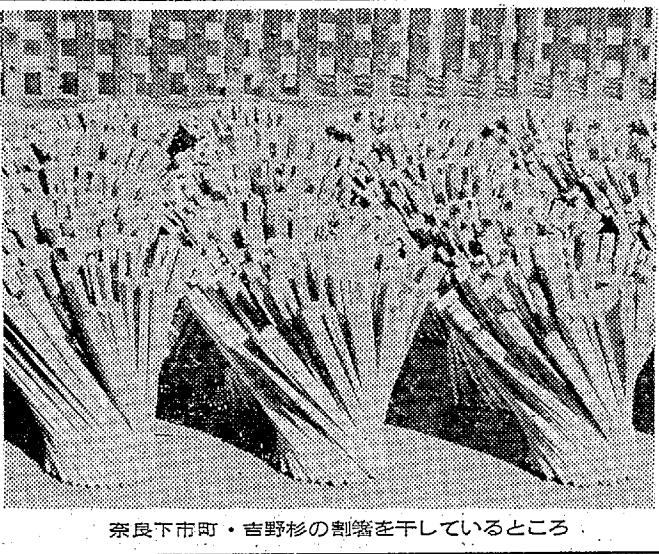

FM放送
☆印はステレオ番組

6・05 夕べのひととき
7・20 ☆ステレオコンサート トビウタ・パレ 〜ド〜ハライアン ワクレレのしらべ カラオケ 〜カメ 〜マーチ
9・15 トスカニアアワー 狂歌ミサ曲から「キ エ」「コロリア」ほか
10・00 イングリッシュア 〜ムス・シリ マザリンの宝石 40 朗読「浮雲」 11・05 夜のしらべ〜モ ルトの室内楽〜

みもの
日本の伝統
著 合後 11・10

箸は、昔中国南部で使い始められ、現在では主として日本及び中国を中心としたアジアモンスーン地帯に見られる食器習慣である。だが、中国では、銀や銅のしなと材質に対する興味や、それに工芸的な手を加えることが発達したのに対し、日本では、手近な木やカヤを切りとり、それを白木のま

奈良下市町・吉野杉の製箸を干しているところ

ま使い、しかも一回だけで使ってしまうというのが本来の習慣であった。いさぎよいといふ点がある。この箸の歴史、中国由来の京都御所の銀の箸、奈良春日大社御所の神懸にみられる白木の箸などを通じて、箸の移り変わり、日本と中国の相違を考へる。

つぎに、茨城県野町の小正月行事のゆめ、群馬県大倉村の力加の箸と小正月行事はらみはしなどを道して、使いつつという習慣と土俗信仰を、また東京墨田区本所における箸の料理の食事

あすの運勢
十二月七日(水) 大安
【一月】自分の運命をめぐり、話し聞け、なにか利益ある。
【二月】新しい運命の心動き、新しい運命の心動き。
【三月】形勢がよくなる。
【四月】我を主張し、協賛が有利。
【五月】先ず運命をめぐり、話し聞け、なにか利益ある。
【六月】自分の運命をめぐり、話し聞け、なにか利益ある。
【七月】自分の運命をめぐり、話し聞け、なにか利益ある。
【八月】自分の運命をめぐり、話し聞け、なにか利益ある。
【九月】自分の運命をめぐり、話し聞け、なにか利益ある。
【十月】自分の運命をめぐり、話し聞け、なにか利益ある。
【十一月】自分の運命をめぐり、話し聞け、なにか利益ある。
【十二月】自分の運命をめぐり、話し聞け、なにか利益ある。

文様を彫る
南部 芳松
◆名人にきく
〜第一、後、30〜

きょうは、伊勢型紙を彫る。六十年の南部芳松さんの話をきく。伊勢型紙は、小紋やゆかたの絵柄や、いろいろな着物や図柄の型紙に使用される。南部さんは明治二十七年、この伊勢型紙の産地として知られている三重県鈴鹿市で生まれ、この七十二歳、彫り師の久五郎筋と職人仲間を伴って高かった祖父の家を継ぎ、兄の手ほどきでこの世界に入った。

あすの運勢
十二月七日(水) 大安
【一月】自分の運命をめぐり、話し聞け、なにか利益ある。
【二月】新しい運命の心動き、新しい運命の心動き。
【三月】形勢がよくなる。
【四月】我を主張し、協賛が有利。
【五月】先ず運命をめぐり、話し聞け、なにか利益ある。
【六月】自分の運命をめぐり、話し聞け、なにか利益ある。
【七月】自分の運命をめぐり、話し聞け、なにか利益ある。
【八月】自分の運命をめぐり、話し聞け、なにか利益ある。
【九月】自分の運命をめぐり、話し聞け、なにか利益ある。
【十月】自分の運命をめぐり、話し聞け、なにか利益ある。
【十一月】自分の運命をめぐり、話し聞け、なにか利益ある。
【十二月】自分の運命をめぐり、話し聞け、なにか利益ある。

あすの運勢
十二月七日(水) 大安
【一月】自分の運命をめぐり、話し聞け、なにか利益ある。
【二月】新しい運命の心動き、新しい運命の心動き。
【三月】形勢がよくなる。
【四月】我を主張し、協賛が有利。
【五月】先ず運命をめぐり、話し聞け、なにか利益ある。
【六月】自分の運命をめぐり、話し聞け、なにか利益ある。
【七月】自分の運命をめぐり、話し聞け、なにか利益ある。
【八月】自分の運命をめぐり、話し聞け、なにか利益ある。
【九月】自分の運命をめぐり、話し聞け、なにか利益ある。
【十月】自分の運命をめぐり、話し聞け、なにか利益ある。
【十一月】自分の運命をめぐり、話し聞け、なにか利益ある。
【十二月】自分の運命をめぐり、話し聞け、なにか利益ある。

明日7日封切り 総天然色

火の太鼓
鉄火芸者と太鼓打ち、いのちかぎりの怒濤打ち

主演 市川右太衛門 市川英子

根性太鼓
度胸二つでぶっ飛ばせ

主演 長門裕之 中村錦之助 倉田保太郎

名画座 暖房完備

10日から

歌もスリルもロマンスも ロック調フレズリト映画の決定版

エルビス・プレスリー

主演 エルビス・プレスリー

メイドン・ハル
パリはホッカイ/アン・マレットの魅力が満開

主演 アン・マレット

暖房完備

7日▶13日

他人の顔
残酷とエロテシズムの世界! 「砂の女」の鬼才が放つ世界注視のシヨッキン・ドラマ!

監督 河原宏

主演 仲代達矢 入江美樹 岸田今日子 岡田英次 京マチ子

憂国
三島由紀夫 自作 自演

鬼婆
監督・脚本 新藤兼人
主演 乙羽信子 吉村美子 宇野重吉

完全暖房 東宝民劇 TEL. 3322

美しいカラーDPE

茂木カメラ
平井通利 電話091-511111

クリスマスが近づくと七面鳥が青くなるという! あと何日もないと喜ぶお子様のために レストランパールを予約するたいら・三田小路電五五八一

緑屋
本店 いわき市平字一町目 電話2539/6084
支店 いわき市平字田町 中央通り電2784