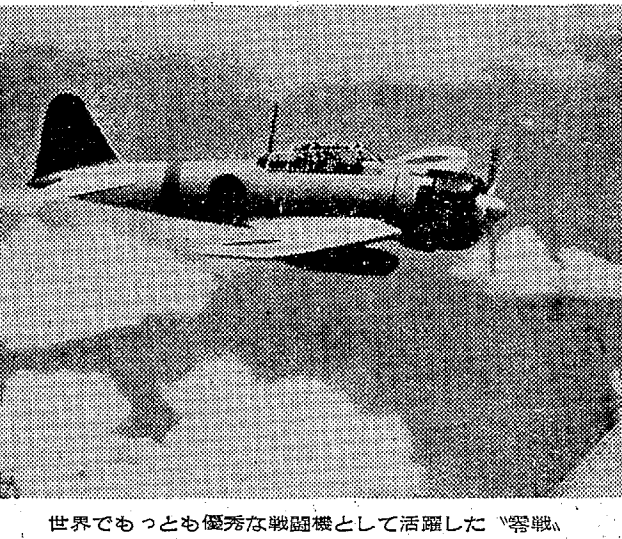

日本回顧録

◆教育後8・00

今回は「零戦」の設計者、特攻隊員の遺族などの体験談、零戦隊活躍のフィルムなどとともに戦争と平和について考える。

昭和十五年、紀元二千六百年に誕生した海軍の零式艦上戦闘機はゼロファイターといわれ、世界でもっとも優秀な戦闘機として活躍し、とくに太平洋戦争初期には南西太平洋、インドネシア方面などで広範囲に制空権を確保し、艦隊作戦を成功に導いた。

しかし、零戦で勝つてB29で負

世界でもっとも優秀な戦闘機として活躍した「零戦」