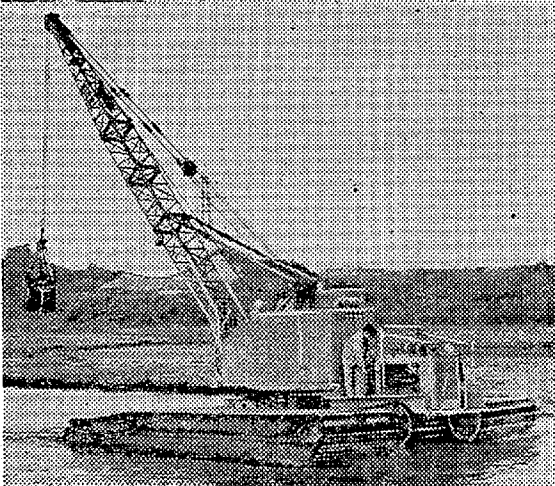

土曜特集

田んぼより高く推積された
藤原川(小名浜字橋元地内)

八郎瀧干拓工事に使った新鋭機マーシ・クラモシル機2台が、うず高いドロをみるみる処理していく。信濃料は1日5万円で稼働料は別

水害防止に一歩前進

河床掘り下げ工事始まる

○毎年つゆどき、台風期に
百日前後の降雨があるたびに住
民をおびやかす、大きな水害を
もたらした藤原川の掘り下げ工
事が始まった。今年度は六千七
百五十万円の予算で、河口に近
い小名浜字橋元地区下流、延長
千二百五十川の河床を掘り下げ
て流れを良くし、水災から守る
こととする。

○八郎瀧の干拓工事に使っ
たマーシ・クラモシル機二台が
河床で一日九時間のフル運転、
堤防外側の田圃より高くなって
いる河床を見る掘り下げで
は、ドロを堤防外に除去してい

○「まずが八郎瀧で、電力を落
す。炭鉱から運ばれた汚水が溜
り、積したのを物置のまき、真っ
黒いドロドロした土だ。

○「掘り下げられた工事現場、真っ黒に
見える部分が掘り起こされた箇所
る。バケットが掘り下げて川幅を
広げている。

○「長い間水災に悩まされ
ついでに、流域の住民は、救
済本部の掘り下げ工事に大きな期
待を寄せている。しかし、予算
の関係で、今年度はほんの一部
しかできないうえ、来年度
は、掘り下げ工事が行なわれるよ
う切ない願いを込めている。