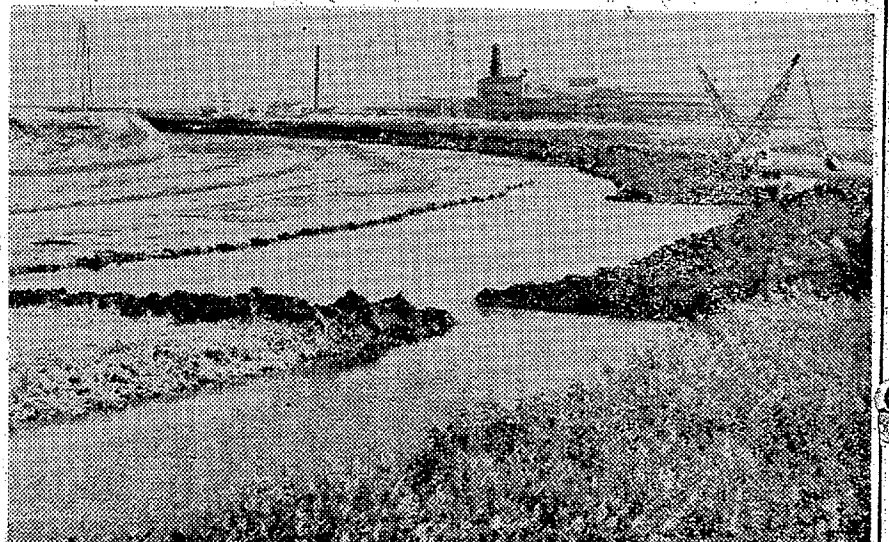

御婚礼家具 各種

勉強で評判の店

萬丸萬家具店

平信販チケット 店舗 平・四町目 電6633
ご利用下さい 工場 平・白銀町 電6634

おすきな銘柄を選んで

グット1 ばい50えん

いわき産の12銘柄をそろえてお待ちしております

いわき銘酒コーナー で

平駅前中央通り 電8802 御賞味下さい

ご存知ですか

マトンは輸入ものが最高です

-100245円-

直売所 浜通り輸入肉普及会

いわき市たいら五町目(平製氷内)
でんわ9221 9222

TOWA SHUTTER

最高の戸締まり・最低の価格・最後まで奉仕

久野金物店シャッター部

いわき市平字三町目(駅前大通り) 電4648/8671

いわき市発足記念

新国劇公演

辰巳柳太郎 島田正吾 大山克己
緒形拳 香川桂子ほか 九十一名

一、心の灯(幕) 二、大閻記(三幕十場)

期日 十一月二十五日 昼十二時開演 夜五時開始

会場 平市民会館

主催 平料飲 後援 平消防団

協賛 植田サービス店会

植田サービス店のサービス七言歌で一名招待
貸し切りバスで送迎 中食飲み物付き

お待ちました

朝鮮漬 いよいよ発売!!

アリソン漬

つけこんだ伝統の味
コレハおいしい

77キンの七味漬

みかん漬

釜 渡金味噌醤油醸造元
いわき市四町目 電(四倉)2904

ピアノ調律師・バイオリン教室(教員目)バ
イオリン・和声学・作曲学・理論ピアノ・オルガン・その他
各職業の修理・修理・販売なども承ります
いわき市水多野町調律師 電話四二二一