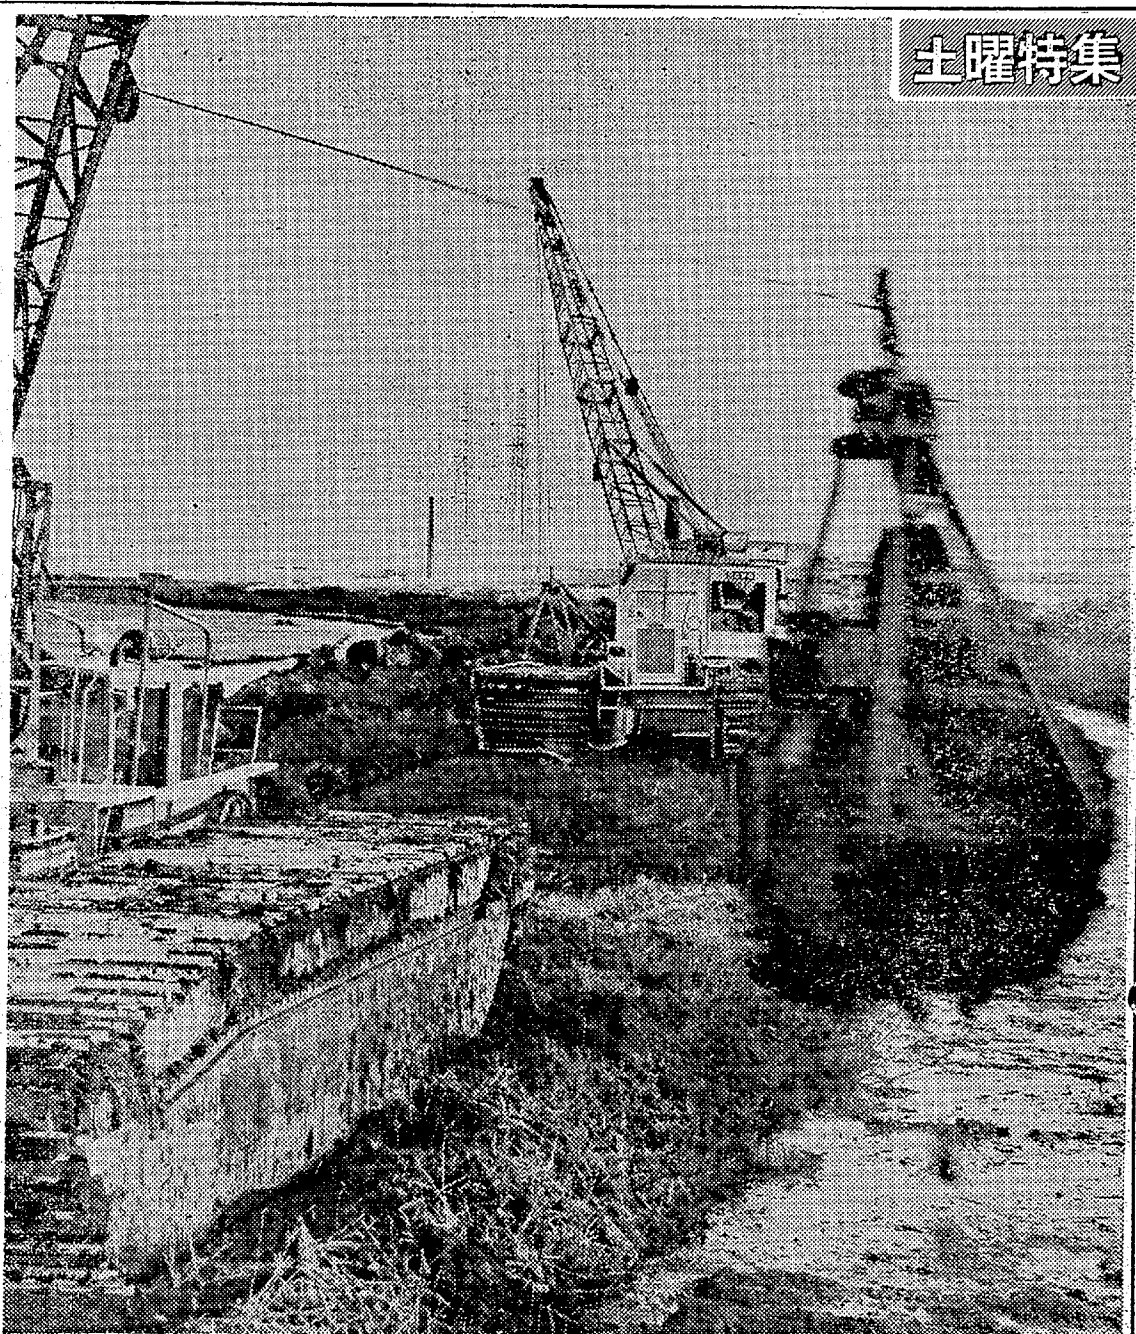

土曜特集

田んぼより高く推積された
藤原川(小名浜字橋元地内)

八郎瀧干拓工事に使った新鋭機マーシ・クラモシル機2台が、うず高いドロをみるみる処理していく。信濃料は1日5万円で稼働料は別

水害防止に一歩前進

河床掘り下げ工事始まる

○毎年つゆどき、台風期に
百日前後の降雨があるたびに住
民をおびやかす、大きな水害を
もたらした藤原川の掘り下げ工
事が始まった。今年度は六千七
百五十万円の予算で、河口に近
い小名浜字橋元地区下流、延長
千二百五十川の河床を掘り下げ
て流れを良くし、水災から守る
こととする。

○八郎瀧の干拓工事に使っ
たマーシ・クラモシル機二台が
河床で一日九時間のフル運転、
堤防外側の田圃より高くなって
いる河床を見る掘り下げで
は、ドロを堤防外に除去してい

○「まずが八郎瀧で、電力を落
す。炭鉱から運ばれた汚水が溜
り、積したのを物置のまき、真っ
黒いドロドロした土だ。

○「掘り下げられた工事現場、真っ黒に
見える部分が掘り起こされた箇所
る。バケットが掘り下げて川幅を
広げている。

○「長い間水災に悩まされ
ついでに、流域の住民は、救
済本部の掘り下げ工事に大きな期
待を寄せている。しかし、予算
の関係で、今年度はほんの一部
しかできないうえ、来年度
は、掘り下げ工事が行なわれるよ
う切ない願いを込めている。