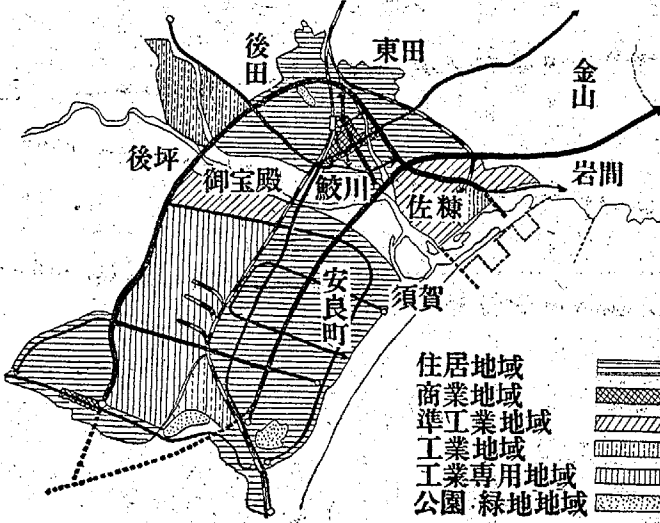

## 45年度 駅前を四倍に拡張

同地区画整理事業は植田駅前広場を現在の約一千三百平方メートルを四倍、二十戸の店舗を移転しなければならず、四十二年度から本格的な事業を進めることになった。このほか十九年度計画で、大分町道(現在の六号国道植田本町通の道幅七メートル)を八メートルに拡張する。このほか植田地区の区域整理と合わせて、同地区の面積は十七万一千八百七十五平方メートルに達する。

地域地区  
工業地区  
商業地区  
住宅地区  
工業地区  
商業地区  
住宅地区