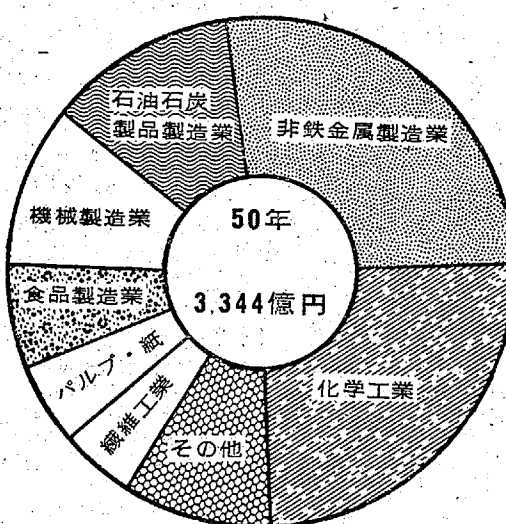

これから 石油、機械、鉄鋼が重点

45年 出荷額は現在の七倍

新市の建設計画は、もうすぐ新設都市建設と大きな関連があり、小倉浜港を主軸とした工業開発に重点がおかれることになる。投入される資金は四十五年度まで一億六千六百万円、五十年度までに一億九千九百万円といふ巨額に達し、一億六千六百万円は、工業団地を造成し、化学工業をはじめ石油化学工業、機械工業、非鉄金属工業などを誘致し、五十年の工業都市建設が始まる。五十年には人口は現在の十倍、五十年の工業都市建設が始まる。工業出荷額は十倍に近い三億三千五百億円を見込まれている。

工業

常磐・郡山新設都市建設地域は、郡山市の合併、いわき市の誕生によって、二大都市に分かれ、さらに両市にはさまれた中間地帯の三地区からなる。新設計画は、この中間地帯を含めての計画であり、中間地帯には両市を円滑に結ぶための道路建設、住宅建設に主力がおかれ、両市は新設都市として、工業開発を中心に住宅団地の造成、交通網の整備、工業用水確保、上下水道の整備、緑地公園の新設など、あらゆる面からの開発が進められる。

幸い、いわき地区は外周にさきも商港小倉浜港を有し、その背後には一億六千万平方メートルの広大な工業用地を確保し、とくに小倉浜港周辺には第一工業団地(五十六万平方メートル)をはじめ第二工業団地(四百二十五万平方メートル)小倉浜中工業団地(七十四万六千平方メートル)が集中しているが、このうち第一工業団地は一部造成を始めたが、中央工業団地も土地の買収を終わらせたばかりで、開発はこれからというところだ。このほか工業団地として勿来臨海工業団地、鮎川沿岸工業団地など、豊富な工業用地が確保されている。

これらの工業団地のほかに、産業地域開発事業として、常磐地区に十九万八千平方メートルの岩ヶ岡工業団地が造成され、品川白旗瓦の移転をはじめ、中小工場が進出し、好問には大手の誘致計画が数多く進められ、新設都市としての形を整えていく。

工業開発が進められて、当然人口が増えてくるため、常磐の内

工業出荷額は、推定をみると三十七年には三百二十四億円だったが、四十五年には七倍以上の二千三百十六億円、五十年には十倍以上の三億三千四百四十四億円と大きく伸びる。四十五年の割合を分析してみると、非鉄金属製造業関係は六百五十五億円の最高を誇ることになるが、その九十九%までは新規の誘致が期待されている。現在、当地区第一の化学工業は三十七年

常磐14市町村合併 さあ！いわき市の誕生です！！ 昭和41年10月1日

割烹旅館 **末広**
いわき市平字田町 TEL・2421

洋酒バー **四馬路**
いわき市平字田町 TEL・2466

洋酒ニュー **四馬路**
いわき市平字駅前(マサゴヤ横町) TEL・8059

日本砕石協会福島県本部
日本砕石協会東北支部
東北地方砂利対策協議会
常磐地区骨材安全輸送協力会
常磐地区砕石協同組合

理事長 飯島隆俊
いわき市平字小橋小路九 電七二六四

ご婚礼会場には

割烹旅館 **三陽荘**
いわき市平字安川町1の7 TEL・2578

旅は安心して泊まれる宿

日本観光旅館連盟会員
日本交通公社協定旅館

甲陽館
いわき市田町 電話二八二一

大和電設工業株式会社
代表取締役 松崎勉
いわき市平字下川原16 TEL・5880

ご婚礼・ご宴会・ご宿泊は

日本観光旅館
交通公社協定旅館

ホテル・報徳
いわき市内郷ミマヤ TEL・5522代