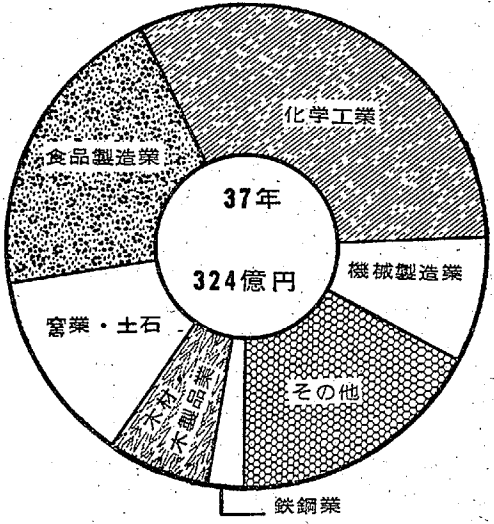

これから 石油、機械、鉄鋼が重点

45年 出荷額は現在の七倍

新市の建設計画は、もうすぐ新設都市建設と大きな関連があり、小倉浜港を主軸とした工業開発に重点がおかれることになる。投入される資金は四十五年度まで一億六千六百万円、五十年度までに一億九千九百万円といふ巨額に達し、一億六千六百万円は、工業団地を造成し、化学工業をはじめ石油化学工業、機械工業、非鉄金属工業などを誘致し、五十年の工業都市建設が始まる。五十年には人口は現在の十倍、五十年の工業都市建設が始まる。工業出荷額は十倍に近い三億三千五百億円を見込まれている。

工業

常磐・郡山新設都市建設地域は、郡山市の合併、いわき市の誕生によって、二大都市に分かれ、さらに両市にはさまれた中間地帯の三地区からなる。新設計画は、この中間地帯を含めての計画であり、中間地帯には両市を円滑に結ぶための道路建設、住宅建設に主力がおかれ、両市は新設都市として、工業開発を中心に住宅団地の造成、交通網の整備、工業用水確保、上下水道の整備、緑地公園の新設など、あらゆる面からの開発が進められる。

幸い、いわき地区は外周にさきも商港小倉浜港を有し、その背後には一億六千万平方メートルの広大な工業用地を確保し、とくに小倉浜港周辺には第一工業団地(五十六万平方メートル)をはじめ第二工業団地(四百二十五万平方メートル)小倉浜中工業団地(七十四万六千平方メートル)が集中しているが、このうち第一工業団地は一部造成を始めたが、中央工業団地も土地の買収を終わらせたばかりで、開発はこれからというところだ。このほか工業団地として勿来臨海工業団地、鮎川沿岸工業団地など、豊富な工業用地が確保されている。

これらの工業団地のほかに、産業地域開発事業として、常磐地区に十九万八千平方メートルの岩ヶ岡工業団地が造成され、品川白旗瓦の移転をはじめ、中小工場が進出し、好問には大手の誘致計画が数多く進められ、新設都市としての形を整えていく。

工業開発が進められて、当然人口が増えてくるため、常磐の内

工業出荷額は、推定をみると三十七年には三百二十四億円だったが、四十五年には七倍以上の二千三百十六億円、五十年には十倍以上の三億三千四百四十四億円と大きく伸びる。四十五年の割合を分析してみると、非鉄金属製造業関係は六百五十五億円の最高を誇ることになるが、その九十九%までは新規の誘致が期待されている。現在、当地区第一の化学工業は三十七年

常磐14市町村合併 さあ！いわき市の誕生です！！ 昭和41年10月1日

割烹旅館 **末広**
いわき市平字田町 TEL・2421

洋酒バー **四馬路**
いわき市平字田町 TEL・2466

洋酒ニュー **四馬路**
いわき市平字駅前(マサゴヤ横町) TEL・8059

日本砕石協会福島県本部
日本砕石協会東北支部
東北地方砂利対策協議会
常磐地区骨材安全輸送協力会
常磐地区砕石協同組合

理事長 飯島隆俊
いわき市平字小橋小路九 電七二六四

ご婚礼会場には

割烹旅館 **三陽荘**
いわき市平字安川町1の7 TEL・2578

旅は安心して泊まれる宿

日本観光旅館連盟会員
日本交通公社協定旅館

甲陽館
いわき市田町 電話二八二一

大和電設工業株式会社
代表取締役 松崎勉
いわき市平字下川原16 TEL・5880

ご婚礼・ご宴会・ご宿泊は

日本観光旅館
交通公社協定旅館

ホテル・報徳
いわき市内郷ミマヤ TEL・5522代