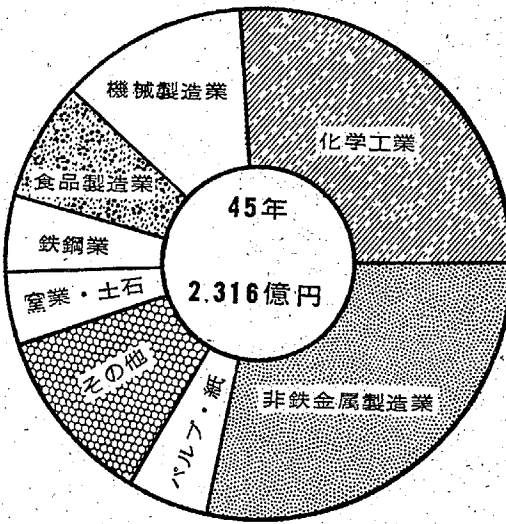

これから 石油、機械、鉄鋼が重点

45年 出荷額は現在の七倍

新市の建設計画は、もうすぐ新設都市建設と大きな関連があり、小倉浜港を主軸とした工業開発に重点がおかれることになる。投入される資金は四十五年度まで一億六千六百万円、五十年度までに一億九千九百万円といふ巨額に達し、一億六千六百万円は、工業団地を造成し、化学工業をはじめ石油化学工業、機械工業、非鉄金属工業などを誘致し、五十年の工業都市建設が始まる。五十年には人口は現在の十倍、五十年の工業都市建設が始まる。工業出荷額は十倍に近い三億三千五百億円を見込まれている。

工業

常磐・郡山新設都市建設地域は、郡山市の合併、いわき市の誕生によって、二大都市に分かれ、さらに両市にはさまれた中間地帯の三地区からなる。新設計画は、この中間地帯を含めての計画であり、中間地帯には両市を円滑に結ぶための道路建設、住宅建設に主力がおかれ、両市は新設都市として、工業開発を中心に住宅団地の造成、交通網の整備、工業用水確保、上下水道の整備、緑地公園の新設など、あらゆる面からの開発が進められる。

幸い、いわき地区は外周にさきも商港小倉浜港を有し、その背後には一億六千万平方メートルの広大な工業用地を確保し、とくに小倉浜港周辺には第一工業団地(五十六万平方メートル)をはじめ第二工業団地(四百二十五万平方メートル)小倉浜中工業団地(七十四万六千平方メートル)が集中しているが、このうち第一工業団地は一部造成を始めたが、中央工業団地も土地の買収を終わらせたばかりで、開発はこれからというところだ。このほか工業団地として勿来臨海工業団地、鮎川沿岸工業団地など、豊富な工業用地が確保されている。

これらの工業団地のほかに、産業地域開発事業として、常磐地区に十九万八千平方メートルの岩ヶ岡工業団地が造成され、品川白旗瓦の移転をはじめ、中小工場が進出し、好問には大手の誘致計画が数多く進められ、新設都市としての形を整えていく。

工業開発が進められて、当然人口が増えてくるため、常磐の内

工業出荷額は、推定をみると三十七年には三百二十四億円だったが、四十五年には七倍以上の二千三百十六億円、五十年には十倍以上の三億三千四百四十四億円と大きく伸びる。四十五年の割合を分析してみると、非鉄金属製造業関係は六百五十五億円の最高を誇ることになるが、その九十九%までは新規の誘致が期待されている。現在、当地区第一の化学工業は三十七年

常磐14市町村合併 さあ！いわき市の誕生です！！ 昭和41年10月1日

割烹旅館 **末広**
いわき市平字田町 TEL・2421

洋酒バー **四馬路**
いわき市平字田町 TEL・2466

洋酒ニュー **四馬路**
いわき市平字駅前(マサゴヤ横町) TEL・8059

日本砕石協会福島県本部
日本砕石協会東北支部
東北地方砂利対策協議会
常磐地区骨材安全輸送協力会
常磐地区砕石協同組合

理事長 飯島隆俊
いわき市平字小橋小路九 電七二六四

ご婚礼会場には

割烹旅館 **三陽荘**
いわき市平字安川町1の7 TEL・2578

旅は安心して泊まれる宿

日本観光旅館連盟会員
日本交通公社協定旅館

甲陽館
いわき市田町 電話二八二一

大和電設工業株式会社
代表取締役 松崎勉
いわき市平字下川原16 TEL・5880

ご婚礼・ご宴会・ご宿泊は

日本観光旅館
交通公社協定旅館

ホテル・報徳
いわき市内郷ミマヤ TEL・5522代