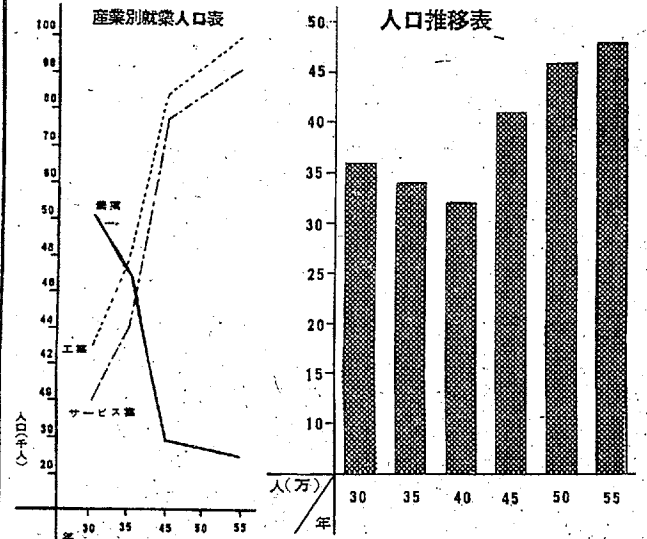

これから 石油、機械、鉄鋼が重点

45年 出荷額は現在の七倍

新市の建設計画は、もうすぐ新設都市建設と大きな関連があり、小倉浜港を主軸とした工業開発に重点がおかれることになる。投入される資金は四十五年度まで一億六千六百万円、五十年度までに一億九千九百万円といふ巨額に達し、一億六千六百万円は、工業団地を造成し、化学工業をはじめ石油化学工業、機械工業、非鉄金属工業などを誘致し、五十年の工業都市建設が始まる。五十年には人口は現在の十倍、五十年の工業都市建設が始まる。工業出荷額は十倍に近い三億三千五百億円を見込まれている。

工業

常磐・郡山新設都市建設地域は、郡山市の合併、いわき市の誕生によって、二大都市に分かれ、さらに両市にはさまれた中間地帯の三地区からなる。新設計画は、この中間地帯を含めての計画であり、中間地帯には両市を円滑に結ぶための道路建設、住宅建設に主力がおかれ、両市は新設都市として、工業開発を中心に住宅団地の造成、交通網の整備、工業用水確保、上下水道の整備、緑地公園の新設など、あらゆる面からの開発が進められる。

幸い、いわき地区は外周にさきも商港小倉浜港を有し、その背後には一億六千万平方メートルの広大な工業用地を確保し、とくに小倉浜港周辺には第一工業団地(五十六万平方メートル)をはじめ第二工業団地(四百二十五万平方メートル)小倉浜中工業団地(七十四万六千平方メートル)が集中しているが、このうち第一工業団地は一部造成を始めたが、中央工業団地も土地の買収を終わらせたばかりで、開発はこれからというところだ。このほか工業団地として勿来臨海工業団地、鮎川沿岸工業団地など、豊富な工業用地が確保されている。

これらの工業団地のほかに、産業地域開発事業として、常磐地区に十九万八千平方メートルの岩ヶ岡工業団地が造成され、品川白旗瓦の移転をはじめ、中小工場が進出し、好問には大手の誘致計画が数多く進められ、新設都市としての形を整えていく。

工業開発が進められて、当然人口が増えてくるため、常磐の内

工業出荷額は、推定をみると三十七年には三百二十四億円だったが、四十五年には七倍以上の二千三百十六億円、五十年には十倍以上の三億三千四百四十四億円と大きく伸びる。四十五年の割合を分析してみると、非鉄金属製造業関係は六百五十五億円の最高を誇ることになるが、その九十九%までは新規の誘致が期待されている。現在、当地区第一の化学工業は三十七年

常磐14市町村合併 さあ！いわき市の誕生です！！ 昭和41年10月1日

割烹旅館 **末広**
いわき市平字田町 TEL・2421

洋酒バー **四馬路**
いわき市平字田町 TEL・2466

洋酒ニュー **四馬路**
いわき市平字駅前(マサゴヤ横町) TEL・8059

日本砕石協会福島県本部
日本砕石協会東北支部
東北地方砂利対策協議会
常磐地区骨材安全輸送協力会
常磐地区砕石協同組合

理事長 飯島隆俊
いわき市平字小橋小路九 電七二六四

ご婚礼会場には

割烹旅館 **三陽荘**
いわき市平字安川町1の7 TEL・2578

旅は安心して泊まれる宿

日本観光旅館連盟会員
日本交通公社協定旅館

甲陽館
いわき市田町 電話二八二一

大和電設工業株式会社
代表取締役 松崎勉
いわき市平字下川原16 TEL・5880

ご婚礼・ご宴会・ご宿泊は

日本観光旅館
交通公社協定旅館

ホテル・報徳
いわき市内郷ミマヤ TEL・5522代