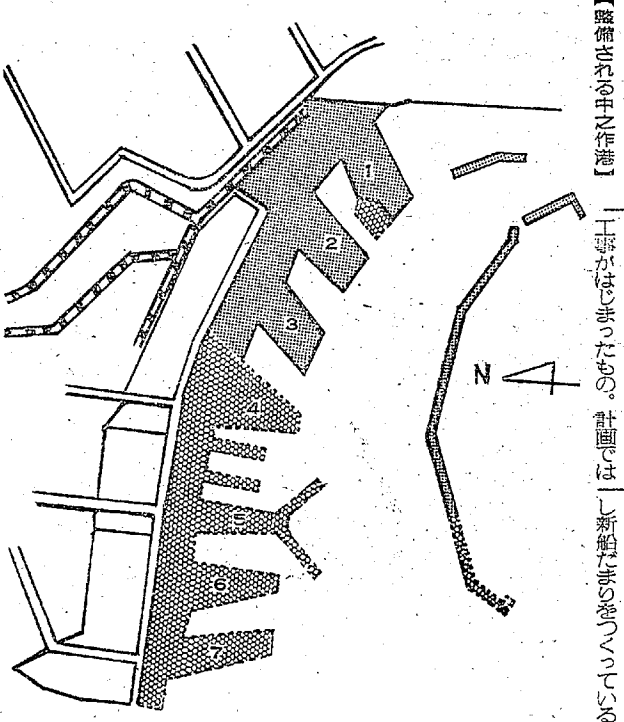

これからの主な開発

東北一の港湾、清水港の規模

50年度まで7号ふ頭を

港湾

【小名浜港】昭和四十年からの四十四年度までの五年計画で港域の五号ふ頭まで延伸し、また土地の沖合に当たる第二防波堤の新設にも着手し、四百坪建設する。三防波堤は三百坪あるもの。四十四年度までに五百坪にする。港内のしんせつも併行し、大船が来入港できるようになる。漁港も魚市場前に西側からの防波堤を防ぐため二百坪の防波堤を築く。同港の泊地(船舶が定泊する区域)は現在五百九十九平方メートルである。

これからの課題として五十年までに七号ふ頭までの建設計画は運輸省港湾建設費でまかす。港の西側の防波堤の建設費は港費でまかす。港の西側の防波堤の建設費は港費でまかす。港の西側の防波堤の建設費は港費でまかす。

【小名浜港】昭和三十八年から四十五年までの八カ年計画で第三次改良工事中。三十二年から泉鏡交弁港に指定された。小型船の基地。港内泊地面積五千二百平方メートル(水深二メートル)。港内がせまいために港の北側に防波堤八十六メートルの新設がはじまっている。

【三防波堤】昭和三十五年からの十四年間の十年計画で港域の五号ふ頭まで延伸し、また土地の沖合に当たる第二防波堤の新設にも着手し、四百坪建設する。三防波堤は三百坪あるもの。四十四年度までに五百坪にする。港内のしんせつも併行し、大船が来入港できるようになる。漁港も魚市場前に西側からの防波堤を防ぐため二百坪の防波堤を築く。同港の泊地(船舶が定泊する区域)は現在五百九十九平方メートルである。

【中津港】昭和三十九年から四十四年までの六カ年計画で整備中。現在の港から南西約四百メートルに新港を建設している。電力輸送線(電線)三百四十四メートルを埋立て、三万五千平方メートルを造成し、水深二メートルの防波堤を築く。水深二メートルの防波堤を築く。水深二メートルの防波堤を築く。

【千代田港】昭和三十八年から四十五年までの八カ年計画で第三次改良工事中。三十二年から泉鏡交弁港に指定された。小型船の基地。港内泊地面積五千二百平方メートル(水深二メートル)。港内がせまいために港の北側に防波堤八十六メートルの新設がはじまっている。

【四重港】昭和三十八年から四十五年までの八カ年計画で修繕工事中。第一船だまりと第二船だまりの西側に第三船だまりを築いている。今までは第一船だまりは水深三メートル、第二船だまりは水深三メートル、第三船だまりは水深三メートル。第三船だまりは水深三メートル。第三船だまりは水深三メートル。

【船路しんせつ中】【豊岡港】豊岡本港と内船だまりがある。昭和三十九年から四十四年までの六カ年計画で改修中。豊岡は泊地が七千五百平方メートル(水深二メートル)だが、港外の一部を開発して二千六百平方メートルの船だまりを建設し、内船だまりは五千八百七十五平方メートル(水深一・五メートル)波除堤・航路しんせつは今年度完成する。

定。本港の水深二メートル以下で水深四メートルにするほか東側物置場の改修工事に着手している。しかし北洋漁業をはじめ遠洋漁業の規模にともなって大型漁船が多くなり、漁船の収容に限界がきたため第三船だまりを中田山の南側から西に建設中。旧港(第一、第二船だまり)は水深三メートル、五百坪級まで入港可能。泊地は五千三百七十七平方メートル(水深三メートル)だが、漁船が大型化するにつれて港がせまくなってしまう。これを解決するための防波堤を築く。これを解決するための防波堤を築く。これを解決するための防波堤を築く。