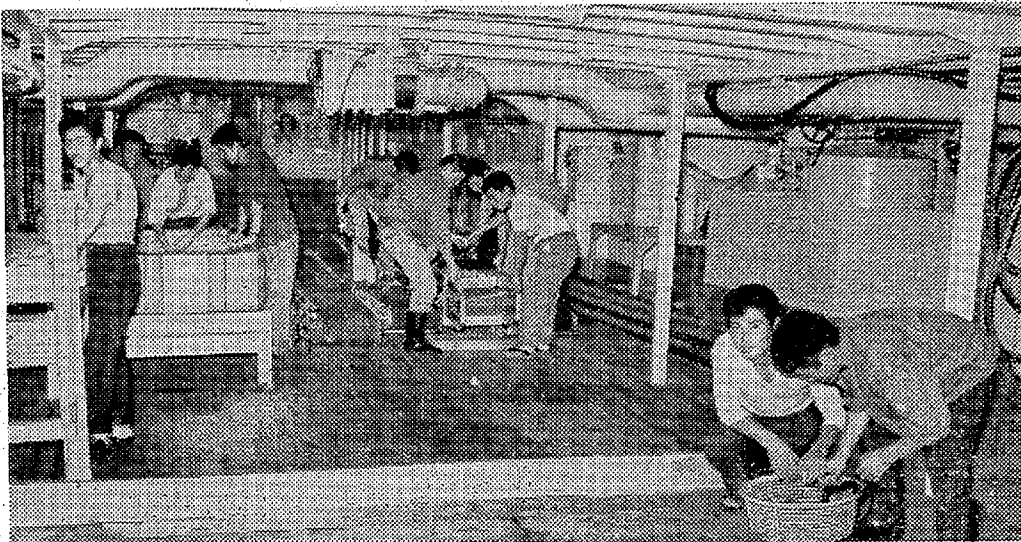

台で、二番一軸式の新しい推進方式をとり入れている。船尾から網を引きあげるスタントロール船で、漁獲した魚を迅速する広い船内工場がある。

○「レセプション」は三日午前十一時から小名浜市場三階大ホールに関係者約五百人が集まり、「水産日本のため頑張ってください」と同船幹部を激励する祝辞があった。これらに引き続いてからは「一号」の船長と乗組員が船上に田中常太郎組合長、西村敏事務理事の組合役員、招待者多数が参加し、航海安全と豊漁を祈る修祓式が行われた。

漁獲した魚を処理する船内工場。船の中はこんなに広い作業場があるのかと驚く。

土曜特集

船尾式トロール船の漁網の引き揚げはこの凹型船尾を利用する合理的なもの

船上で行なわれた修祓式。航海安全と大漁を祈願した。

一号協盛丸操業予定海域

漁場はご覧のように遠いアフリカ近海。

甲板に自動開閉口がある。獲った魚はここから下の作業場へ送りこまれる。

暑いアフリカ近海では、くさりやすいのでとった魚はすぐ冷凍室へ運ばれる。