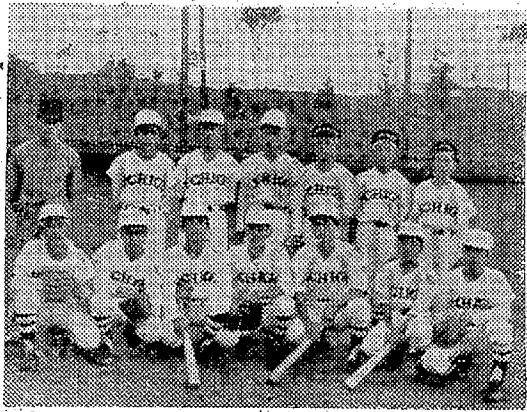

SPORTS
Ootsubuka
いわき市平駅前大通り TEL・2048

足幅の一層広い方に E E E E
Ootsubukaのスリーワイス ¥2,900 から

(第三種郵便物認可)

中学野球 いわきベストの診断

①いわき市内中体連新人野球大会は二十五、六の両日、市営平塚球場に八校が出場...

機動性で細かく攻守

第一戦は湯本二中と

前列右から飯高 山田 小室 高橋 渡部 田谷 三本木 後列右から柴山 小島 赤間 青木 菊地 菅原の各選手 志賀監督

投手が投球の主体になってい... 打撃はチャンスにこそ一発が...

釣りたより

【河川】アユが終漁にな... 【海】海の釣りは、小名浜港の沖防波堤と...

市況

魚類 (十三日午後十四日正午) 十四日の各品は、魚のため低引きの水揚げがなされた...

野 菜

ホウレン草 一八〇(東) 一八〇(西) 一八〇(中)...

果 物