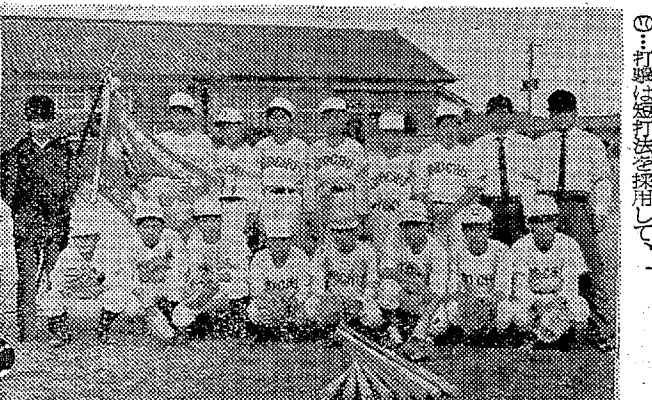

県税徴収が36%増加

景気回復のキザシか

県税徴収が36%増加した。これは景気回復のキザシか。県税徴収は、前年同期に比して36%増加した。これは景気回復のキザシか。県税徴収は、前年同期に比して36%増加した。これは景気回復のキザシか。

県税徴収が36%増加した。これは景気回復のキザシか。県税徴収は、前年同期に比して36%増加した。これは景気回復のキザシか。

中学野球 いわぎベスト8診断

短打戦法で必ず得点

第一戦は小名浜一中と

中学野球 いわぎベスト8診断。短打戦法で必ず得点。第一戦は小名浜一中と。短打戦法で必ず得点。第一戦は小名浜一中と。

短打戦法で必ず得点。第一戦は小名浜一中と。短打戦法で必ず得点。第一戦は小名浜一中と。

大野中。短打戦法で必ず得点。第一戦は小名浜一中と。短打戦法で必ず得点。第一戦は小名浜一中と。

短打戦法で必ず得点。第一戦は小名浜一中と。短打戦法で必ず得点。第一戦は小名浜一中と。

投票所百四十七カ所

投票所百四十七カ所。投票所百四十七カ所。投票所百四十七カ所。

投票所百四十七カ所。投票所百四十七カ所。投票所百四十七カ所。

草野(弘) 草野(誠) 佐藤。草野(弘) 草野(誠) 佐藤。草野(弘) 草野(誠) 佐藤。

草野(弘) 草野(誠) 佐藤。草野(弘) 草野(誠) 佐藤。草野(弘) 草野(誠) 佐藤。

草野(弘) 草野(誠) 佐藤。草野(弘) 草野(誠) 佐藤。草野(弘) 草野(誠) 佐藤。

くらし

くらし。くらし。くらし。くらし。くらし。くらし。くらし。くらし。くらし。くらし。

くらし。くらし。くらし。くらし。くらし。くらし。くらし。くらし。くらし。くらし。

随筆

随筆。随筆。随筆。随筆。随筆。随筆。随筆。随筆。随筆。随筆。

随筆。随筆。随筆。随筆。随筆。随筆。随筆。随筆。随筆。随筆。

随筆。随筆。随筆。随筆。随筆。随筆。随筆。随筆。随筆。随筆。

随筆。随筆。随筆。随筆。随筆。随筆。随筆。随筆。随筆。随筆。

御婚礼家具 各種

萬丸家具店

平信販子ケツ 店舗 平・四町目 電6633
ご利用下さい 工場 平・白銀町 電6634

日よけ

シート・カーテン

内外製テント 自動車ほろ

キャブテント ブラインド

合資会社 敷島テント

本店いわき市平字六町目電7551 工場いわき市平字正月町電7552

心地よい眠り 夢の寝具!

フランスベッド

渡辺ミシン商会

カタログ 送 いわき市平字新川町 電340

南国の味

ハワイアン

ガレ

ハロサキ

松月堂

¥200・¥300・¥500

白銀ランドリー

洗濯から脱臭まで三十分で

早く・安く・きれいに仕上がる

電子洗剤による「ハイ・クリーナー」の店

吉田解体

さすがにお客

様は目が高い

越前

ポソコソ車

高価に買入れ入れます

吉田解体