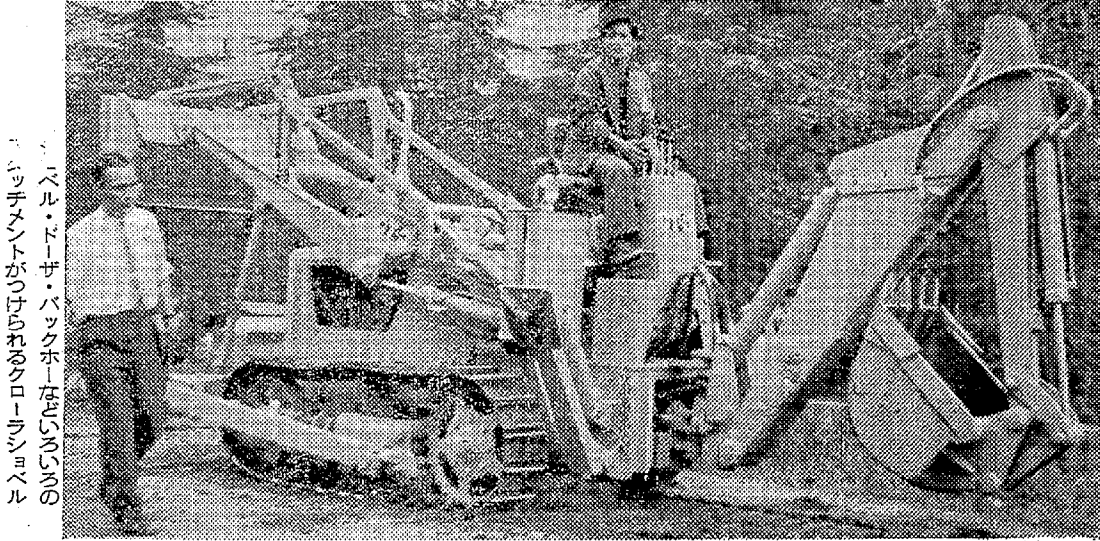

見られる進歩のあと

26日まで平地方商工業機械展開く

○雨も大いの子に開華した平地方産業文化祭協賛の商工業機械展は、平市役所前通り、もと平商通りの丸キ型の路上に約百五十店が参加、地元業者をはじめ関連の全業者が、工用の新しい機械を展示、実演、即売して関係者以外の一般市民からも関心を集めて

のほ、いわき地方の産業開発に大きな期待ももてる。○二日間の休日をはきんで二十六日まで開かれるが、辺地からの団体客、地元の小中生で、かなりのにぎわいを予想される。パイプハウス内で業者は後泊まりしての力入れよう。

農村の機械化による省力化、中小企業の自動化による人員不足を補うなどの背景もあって、関係者は真鍮なまなざしで見入り、値上げや、支払い方法などで、こまかに質問するなど、業者、消費者の意気込みが各所で見られる。

平公園下
お写真
館林
電話三九六

御婚礼家具 各種
勉強で評判の店
丸萬家具店
平信販チケット 店舗 平市四町目 電話6633
ご利用下さい 工場 平市白銀町 電話6634

カバンは
福山
電話三三七

天ヶ崎
犬猫病院
1電話 4465
1平市 鎌田 中

メガネの
平三
松本

アイデアがいっぱい
ナイトランプ
新しい枕元照明/結婚のお祝いに
新築祝い/記念品に/¥2100
平信販チケット 木田電気商会
ご利用下さい 平市田町銀座角 電話4008

お食事の店キッチン
エルム
平市
薬師前

古峯神社参拝者募集
▽期日 昭和四十一年十月十四日
▽費用 三、六〇〇円(一泊) 米六〇〇円(四合)持参
▽希望者は各支部の班長にお申し込み下さい
▽不明の点は 平市御町一ノ二 電話(平)五三八二へお問い合わせ下さい
▽締め切り 十月五日
汽車申し込みのついでに早めにお申し込み下さい
平議中責任者 川村 イセ
美容院
クサノ
薬局
電話三三七

ご婚礼のシーズンです
衣裳 着付け 一式(式服いっさい)
格安で豪華です
お気軽にご相談/ご用命下さい
※ご婚礼前の化粧、美顔術等も承ります

日活映画 「絶唱」へご招待!
舟木一夫デビュー
3周年記念
コロムビアレコード
絶唱
舟木一夫のレコード「絶唱」をお買い上げの方の中から その場で抽選の上40名さまに招待券をさしあげます(10月10日まで)
ミュージックセンター 天地堂
平市三町目 TEL・2589

男女店員募集
優遇します
齋藤酒店
電話三九八
四尺六九
一夫