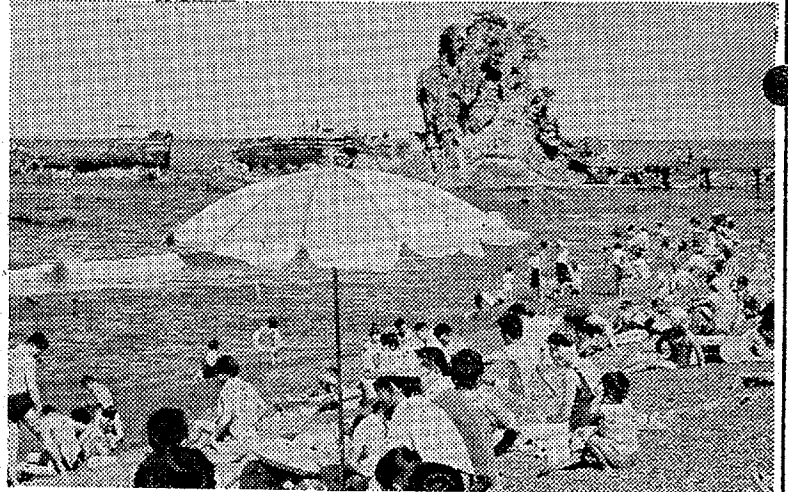

七浜だけで ことし6人の尊い生命がのみこまれたが
水泳禁止の札にシャツを干す不心得者も多い(四倉)

強烈な太陽と健康的な砂浜 七
浜ならではの味である(勿来)

塩屋崎灯台上からみた薄磯 沼ノ内の両海水浴場 水
の青 砂浜 立つ白波がみごとなコントラストを描く

デラックスな海浜展望台 夏はもっぱら浴客の
安全監視所に利用 炎難防止に一役(勿来)

奇岩おりなす波立海岸は 地元の人たち
より 遠くからの人たちに人気がある