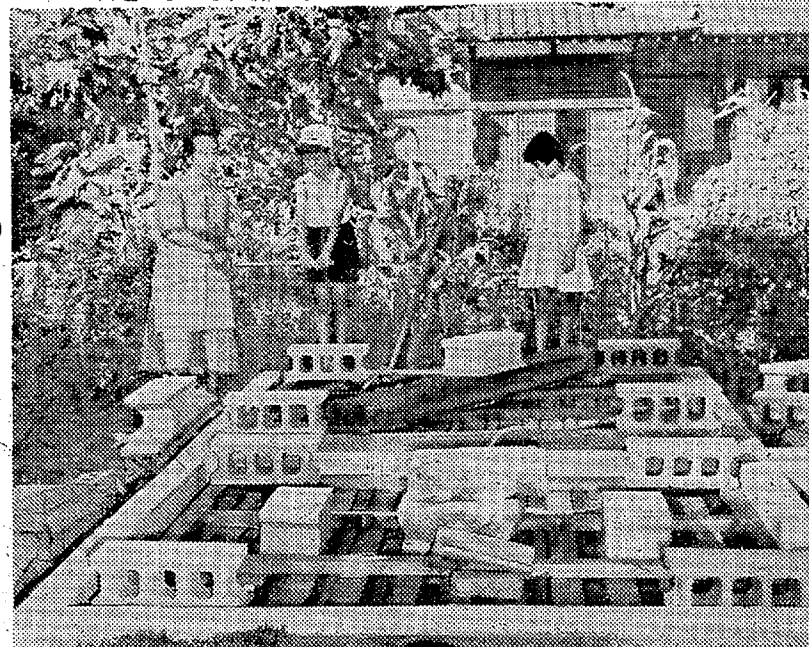

ガスにまじっている水分はろ過装置でのぞかれる

ガス管は地をはい屋根を伝って台所へ

お湯においがついたり 料理やおはんの味をそこねる心配はありません

汚物利用で自給ガス

下神谷の火力プロパン並み 篠崎さん

〇新市「いわき市」の誕生に伴って、工業開発を軸とした。新産業都市建設のツチ音は高まる。で農家人口は年々減少し、専業農家から兼業農家へ移行する者

どこでも見られる豚舎だがし尿まで利用されようとは豚道もトンと知るまい