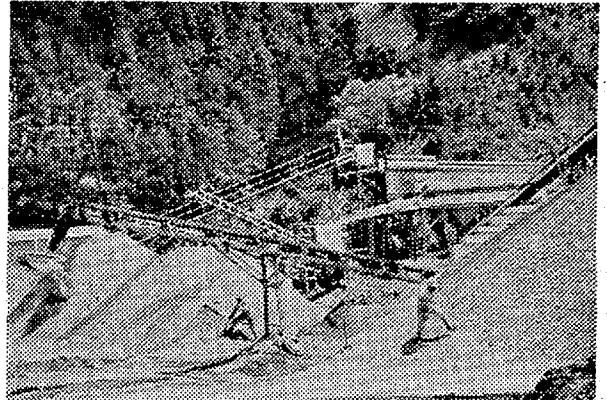

▽砕石場

勿来市瀬戸町の神地内(安山系統の岩石)を採収し、毎日一千トを採取しても向こう六十年間は採石可能といつに無慮なといふべき埋蔵量豊富な山。しかも弾力性に富んだ優秀な岩石として東北大教授竹内常彦理學博士が太鼓判を押している。

主要機器器具

- ①可搬式砂利採取機五台②砂利プラント一基③砂利砕石併用プラント一基④砕石プラント二基⑤ドーザー六台⑥ショベルローダー二台⑦ドラグライン一台⑧貨物自動車(ダンプ)三十八台⑨小型貨物自動車四台⑩普通自動車四台⑪サウンドボンプ一基⑫ブロック製造マシン三基
- 一、コンブレッサー(百馬力一基)
- 一、コンベヤー(二十二台)延長二百六十呎
- 一、クラッシャー百馬力(二台)
- 一、七十五馬力(二台)
- 一、六十馬力(三台)