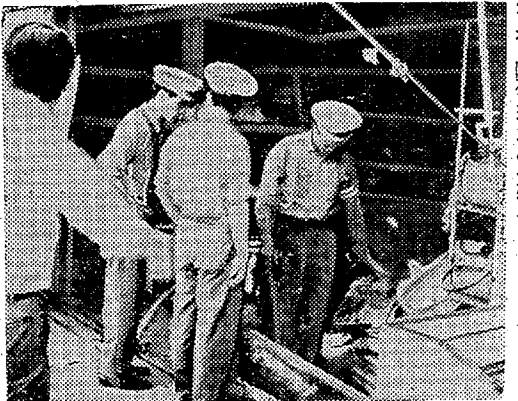

店内はメチャメチャ 目撃通報で容疑者浮かす

二十日午前一時二十五分、平署に目撃通報が寄せられていた。田中町五丁目、カバン店跡に二階建てのビルがある。そのビルがメチャメチャに壊れて、トラックが突つ込んで、店内はメチャメチャに壊れて、目撃通報が寄せられて、容疑者が浮かす。

湯本芸者が不審死 昨夜まで元気だった

二十日午前九時四十分、湯本町の湯本芸者が不審死した。昨夜まで元気だった。死因は不明だが、湯本町の湯本芸者が不審死した。

小中高校生、あすから夏休み

小中高校生はあす二十一日から夏休みに入る。二十日は午前八時半から大掃除があった。夏休みは八月三十一日まで。

波立の車上荒らしつかまる

内郷で六件を自供した波立の車上荒らしがつかまる。内郷で六件を自供した。波立の車上荒らしがつかまる。

東北電力が水銀灯寄贈

東北電力が水銀灯を寄贈した。東北電力が水銀灯を寄贈した。東北電力が水銀灯を寄贈した。

農薬散布中に中毒死 丸首シャツ一枚で露出

農薬散布中に中毒死した丸首シャツ一枚で露出。農薬散布中に中毒死した丸首シャツ一枚で露出。農薬散布中に中毒死した丸首シャツ一枚で露出。

丸首シャツ一枚で露出... 丸首シャツ一枚で露出... 丸首シャツ一枚で露出...

丸首シャツ一枚で露出... 丸首シャツ一枚で露出... 丸首シャツ一枚で露出...

丸首シャツ一枚で露出... 丸首シャツ一枚で露出... 丸首シャツ一枚で露出...

丸首シャツ一枚で露出... 丸首シャツ一枚で露出... 丸首シャツ一枚で露出...

丸首シャツ一枚で露出... 丸首シャツ一枚で露出... 丸首シャツ一枚で露出...

丸首シャツ一枚で露出... 丸首シャツ一枚で露出... 丸首シャツ一枚で露出...

丸首シャツ一枚で露出... 丸首シャツ一枚で露出... 丸首シャツ一枚で露出...