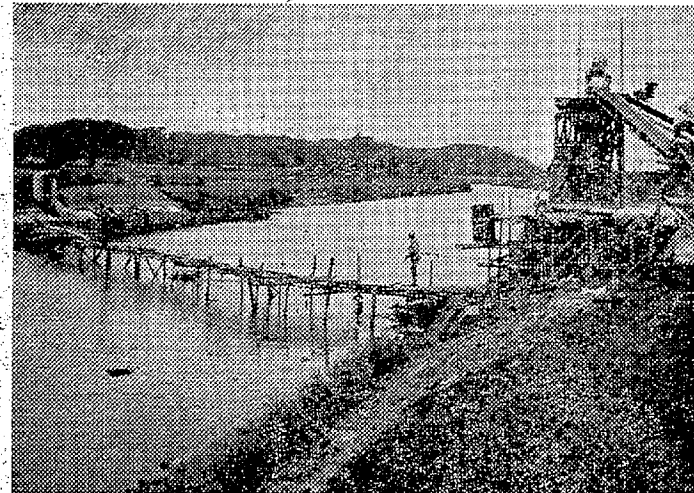

低地区では地ならしが未完成で 田植元もできず 客土している姿も見られた

耕土には大型トラクターが使用でき収穫時にはコンバイン(稲刈り機)が楽に使用できる

一畝画30アールの水田に生まれかわった高久地内の区画整理 39年度に60ヘクタールが完成したが 今年度は113ヘクタールが完成する

土曜特集

ライスセンター造り

高久種まきと包装も機械化に

○農産物の販路、省力化など農産物の販売促進を目的としたのが稲穀物加工センターである。いわばその地区の土地条件、労力などを考え合わせ、基幹作物をめぐり、都市近郊農村としての振興を図るという目的が同等である。

○平市高久地区は、去る三十九年度、一般土地改良事業として、水田の区画整理を始め、当地方としては初の一畝画「三十アール水田」を実現した。三十九年度は三十五百アールを投入して不十分を完成させたが、四十年からは稲穀物加工センターの建設に切り替えた。同地区を平市の「ライスセンター」としての施設充実を図るためである。

○計画の構想を要約すると四十年年度までに百九十三アールにわたる区画整理を行い、一部を除いて一枚の水田を三十アールに整理する。稲刈りもコンバイン、深耕用のホルトラクター、表土を耕すインストラクターなどを導入し、四十二年年度には乾燥機、調製機、包装機などのシステムを建設する。土地改良、大型機械の導入に要する経費は約一億三千五百万円という大事業。また、コンバイン一台で三百七十アールも。

○高久といえども、例年海水が滑津川を遡り、塩害を起すことになり、平土事務所は稲穀物加工センターを川幅を四十分幅に拡張するとともに、水門二基を建設中。これ、水害の心配もなくなったが、昨年完成した水田のなかには、地味もさきい

滑津川は川幅を2倍の40分に拡げ 水門二基を新設して 水害や逆流からくる塩害を防ぐという

動力機械がしゅうぶん活動できるような幅4・5分の農道拡張工事が進んでいる

大將軍

暴力/陰謀/戦乱うずまく
11世紀のヨーロッパを舞台
に剣と血で描く一大スペク
タクル巨篇!
チャールトン・ヘストン主演