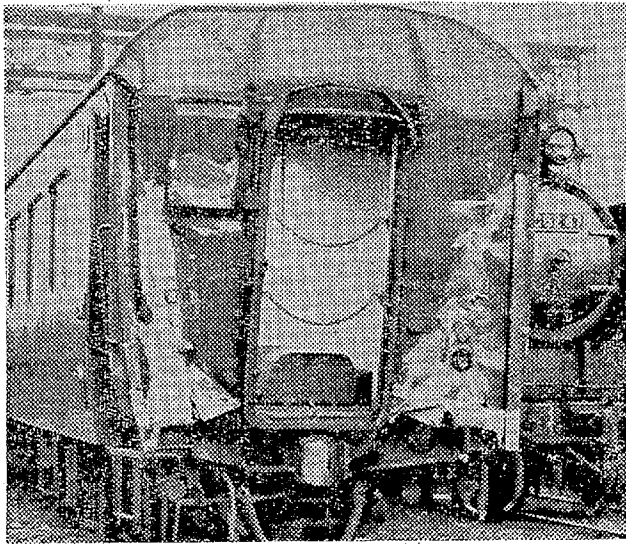

寝台車の七人がケガ

平 急行連結のショックで

九日早朝、平駅構内で急行列車と貨物列車が衝突し、寝台車の七人がケガした。平駅構内では、急行列車と貨物列車が衝突し、寝台車の七人がケガした。平駅構内では、急行列車と貨物列車が衝突し、寝台車の七人がケガした。

原因は、平駅構内の急行列車と貨物列車が衝突し、寝台車の七人がケガした。平駅構内では、急行列車と貨物列車が衝突し、寝台車の七人がケガした。

5885 中島安男