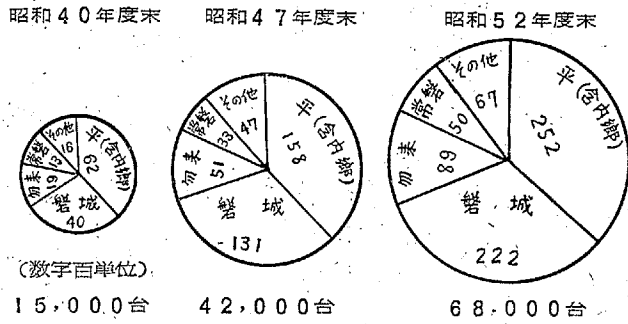

電話はすぐひけるか

の42年夏 不足二千台は解消 十年後は二世帯に一台

いわき市の現在・将来加入電話台数

市内常設地域の中心局である平野電話局の増設工事は順調に進み、完成は四十二年夏ごろの予定。ただし、地上八十八の鉄塔がほぼ着工の上、この上に直線四キロのケーブルが七月下旬の取付作業中である。地上八十八の鉄塔がほぼ着工の上、この上に直線四キロのケーブルが七月下旬の取付作業中である。

市内常設地域の中心局である平野電話局の増設工事は順調に進み、完成は四十二年夏ごろの予定。ただし、地上八十八の鉄塔がほぼ着工の上、この上に直線四キロのケーブルが七月下旬の取付作業中である。

市内常設地域の中心局である平野電話局の増設工事は順調に進み、完成は四十二年夏ごろの予定。ただし、地上八十八の鉄塔がほぼ着工の上、この上に直線四キロのケーブルが七月下旬の取付作業中である。