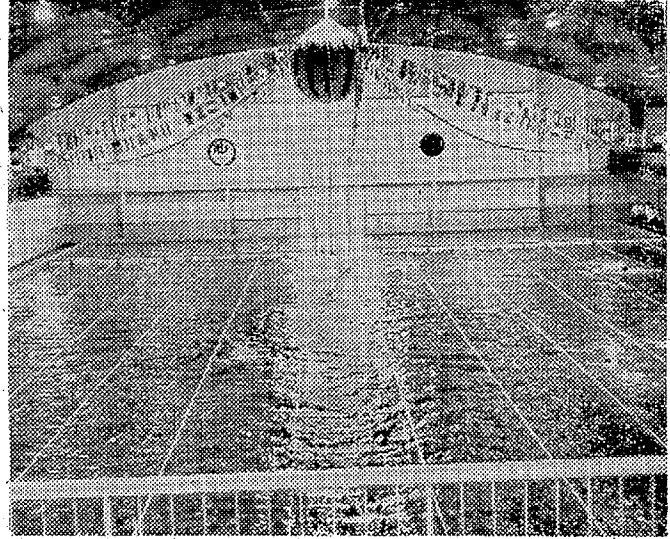

それでも市議八人が寄付金

勿来 市職員からは七十万円

四千二百円の公金横領事件に責任を感じ、赤蓮勿来市長が個人的に五百円を市に寄付したことが、別報にのり、市議会の三十人のうち八名が特別委員長山崎一氏はじめ青柳徳夫、田口誠一、小林寛、古川洋一、野澤三、金成正一、安島武雄の八氏及び三万五千円ずつ平山愛蔵氏のものにこのほか寄付した。

税相談に百六

十人が利用

平税務課は、四十年度の「税の相談日」の利用状況をまとめた。それによると、一年間に「税の相談日」を利用した納税者は昨年同月より六十七人多い百六十二人で、このうち譲渡、山林所得関係の相談が全体の三十六%、続いて所得税が三十三%、贈与税が十四%

初夏の晴れ着とウール
呉服のかみや
平市町目 電話八二七六

七月に愛の袋

運動を展開

社会を明るくする運動で平地区協議会、県更生保護協会(社会を明るくする運動事業として)が七月一日から七月末まで、一月間、愛の袋運動を実施する。

中間申告では

旧税率を適用

平市税務課は四月一日に改正した市税条例の法人税率について中間申告の場合に旧税率が適用されることになっているが、法人税率は四月一日改正前百分の九・七から百分の二〇に引き上げられたが、事業年度が本年一月一日以後、四月一日以後に終了する法人税は六月三十日を含む場令、中間申告をする旧税率が適用され、経過税率は九・八五に引き上げられているが、中間申告は九・七七の適用もあって撤去は十月の予定している。

25日、五輪選手招きオープン

いわきスポーツセンター 清潔な温水プール

夏は市民プール、冬はアイススケートができる平市北白土のいわきスポーツセンターは二十五日午前十一時からプール開きをかねて落成式を行なう。当日は午後から県高体石城地区選手選考大会の水泳競技に入る。このため地元高水泳部が二十三日交際客にホームランで水泳練習の仕上げを行なった。

兵通りの米

30日 労働大会

海運労働組合、新築地区協議会、平市労働組合、平市米穀商工の労働組合、海運米穀商工の労働組合、このあす午後九時に大会を開く。このあす午後九時に開く。

功労者、優良運転者18人を表彰

交通安全協会内郷支部

交通安全協会内郷支部の総会は二十五日午後三時から内郷体育館で開き、新年度の事業計画を打ち合わせしたあと交通安全功労者六人、優良運転者十二人を表彰する。

着る楽しさ 作る楽しさ
あなたの夢を仕立てる
テーラー
高島屋
平市公会堂通り電話6837・7059

▼研修旅行を毎年しかくちやならぬといふことはない。市民の代表らしい良心がないのか。

泳ぎた高校生も、連日のように三千円を投じた施設は五百五十人(イス席)を収容する規模、千八のロッカー、食堂、陸上競技場、テニスコート、更衣室を完備、サニタリーまでありつばな。

新工場が漸く操業しました

永らく工場敷地狭隘のため不便をかけておりましたが、このたび6号国道沿いに敷地を求め新工場を建設いたしました。新産都市建設に伴い日を追って増す鉄骨建築の需要にこたえるよう私ども技術陣も従業員も一同張り切っております。今後とも一層ご愛顧のほどお願い申し上げます。

本社・新工場 磐城市本谷字作電6351代
平営業所 平市南町4 電3872 7882

株式会社 東北鉄骨