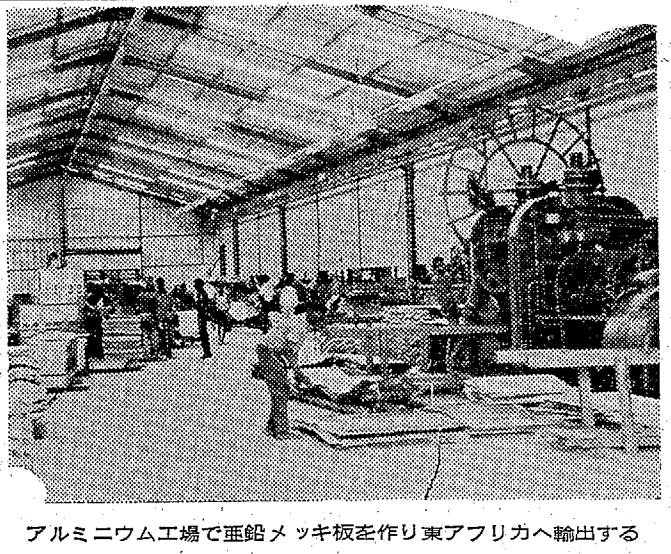

FM放送

☆印はステレオ番組

6・05 タベのひととき

7・20 ☆ステレオコンサート
シモン・ラッパ
ジャズ・フレイム
「モル」
「コレ」
「ボディー」
「ソウル」
「マイ」
「ストーンズ」

9・15 ☆ステレオ邦楽鑑賞
唄①越後獅子の明けの鐘
②常盤の庭
③常盤の庭
④常盤の庭
⑤常盤の庭
⑥常盤の庭
⑦常盤の庭
⑧常盤の庭
⑨常盤の庭
⑩常盤の庭

10・00 イングリッシュ・デパート
「英米文化ハイランド」
「パートの対話」
「セルとの対話」
朗読「自愛と偏見」

40 夜のしらべ〜管弦楽と合唱による名曲を集めて〜

11・05

FM放送

☆印はステレオ番組

6・05 タベのひととき

7・20 ☆ステレオコンサート
シモン・ラッパ
ジャズ・フレイム
「モル」
「コレ」
「ボディー」
「ソウル」
「マイ」
「ストーンズ」

9・15 ☆ステレオ邦楽鑑賞
唄①越後獅子の明けの鐘
②常盤の庭
③常盤の庭
④常盤の庭
⑤常盤の庭
⑥常盤の庭
⑦常盤の庭
⑧常盤の庭
⑨常盤の庭
⑩常盤の庭

10・00 イングリッシュ・デパート
「英米文化ハイランド」
「パートの対話」
「セルとの対話」
朗読「自愛と偏見」

40 夜のしらべ〜管弦楽と合唱による名曲を集めて〜

11・05

みもの

◇たいまいる
一福島 後8・00

早乙女家二十二年後
末っ子の作家の遺稿に「二十年後の僕たち」というのを出されて苦勞しているのをみて、早乙女家の家族はそれぞれ二十年後の自分たちのすがたを想像した。おとなたちの想像はみんな悲劇的なあわれな末路で守るのぞく一同は食欲をなくしたくらいだったが、負った子に浅瀬をおしえられるのことがあり、守がやると書きあ

げた作家の遺稿、二十年後とどうなるかを、どなたかになっていたかという想像を、むかいて努力する、といふことになり、そののだった。

◇出陣山村 大空真弓 飛木道子 山本圭 池内淳子 松尾 新代ほか

◇民族と国家
一総合 後7・30

アフリカの前進
アフリカ東部のタンザニアは、五年前にイギリスから独立以来、国土建設のかわりに、現在では数少なくなったヨーロッパの植民地

あすの運勢

五月十三日(金・先勝)

【1月生】先方の考えは複雑、風通し困難なれば、気持に不安がなす。

【2月生】ひとりで悩むより、目上と相談して身の安全をはかるが賢明。

【3月生】情熱を持つのはよいが、自信過剰はかえって危険を招く。

【4月生】相手と競争して勝つ合えは、思ひのほか好敵手、独善はイヤナス。

【5月生】苦勞してえた体験が役に立ち、形勢にたわぶる努力を。

【6月生】いまの苦勞は幸福に通ずる道、自分の方針をげんばれば。

【7月生】好調に甘えて判断をあやまらぬ、運命の道は平坦ではない。

【8月生】周囲の雑音に迷わされぬ、自信をもって努力を。

【9月生】考えが甘すぎないか再考の要がある、急ぐことではない。

【10月生】あせりもつと、こまめに、推し進めを期すのがよい。

【11月生】なにかと手強い多々、夕暮の折れる月、細心の注意をす。

【12月生】あせりもつと、こまめに、推し進めを期すのがよい。

あすの運勢

五月十三日(金・先勝)

【1月生】先方の考えは複雑、風通し困難なれば、気持に不安がなす。

【2月生】ひとりで悩むより、目上と相談して身の安全をはかるが賢明。

【3月生】情熱を持つのはよいが、自信過剰はかえって危険を招く。

【4月生】相手と競争して勝つ合えは、思ひのほか好敵手、独善はイヤナス。

【5月生】苦勞してえた体験が役に立ち、形勢にたわぶる努力を。

【6月生】いまの苦勞は幸福に通ずる道、自分の方針をげんばれば。

【7月生】好調に甘えて判断をあやまらぬ、運命の道は平坦ではない。

【8月生】周囲の雑音に迷わされぬ、自信をもって努力を。

【9月生】考えが甘すぎないか再考の要がある、急ぐことではない。

【10月生】あせりもつと、こまめに、推し進めを期すのがよい。

【11月生】なにかと手強い多々、夕暮の折れる月、細心の注意をす。

【12月生】あせりもつと、こまめに、推し進めを期すのがよい。

あすの運勢

五月十三日(金・先勝)

【1月生】先方の考えは複雑、風通し困難なれば、気持に不安がなす。

【2月生】ひとりで悩むより、目上と相談して身の安全をはかるが賢明。

【3月生】情熱を持つのはよいが、自信過剰はかえって危険を招く。

【4月生】相手と競争して勝つ合えは、思ひのほか好敵手、独善はイヤナス。

【5月生】苦勞してえた体験が役に立ち、形勢にたわぶる努力を。

【6月生】いまの苦勞は幸福に通ずる道、自分の方針をげんばれば。

【7月生】好調に甘えて判断をあやまらぬ、運命の道は平坦ではない。

【8月生】周囲の雑音に迷わされぬ、自信をもって努力を。

【9月生】考えが甘すぎないか再考の要がある、急ぐことではない。

【10月生】あせりもつと、こまめに、推し進めを期すのがよい。

【11月生】なにかと手強い多々、夕暮の折れる月、細心の注意をす。

【12月生】あせりもつと、こまめに、推し進めを期すのがよい。

あすの運勢

五月十三日(金・先勝)

【1月生】先方の考えは複雑、風通し困難なれば、気持に不安がなす。

【2月生】ひとりで悩むより、目上と相談して身の安全をはかるが賢明。

【3月生】情熱を持つのはよいが、自信過剰はかえって危険を招く。

【4月生】相手と競争して勝つ合えは、思ひのほか好敵手、独善はイヤナス。

【5月生】苦勞してえた体験が役に立ち、形勢にたわぶる努力を。

【6月生】いまの苦勞は幸福に通ずる道、自分の方針をげんばれば。

【7月生】好調に甘えて判断をあやまらぬ、運命の道は平坦ではない。

【8月生】周囲の雑音に迷わされぬ、自信をもって努力を。

【9月生】考えが甘すぎないか再考の要がある、急ぐことではない。

【10月生】あせりもつと、こまめに、推し進めを期すのがよい。

【11月生】なにかと手強い多々、夕暮の折れる月、細心の注意をす。

【12月生】あせりもつと、こまめに、推し進めを期すのがよい。

血と涙と墓場

前売り券発売中

大人 ¥200・学生 ¥150 (当日 ¥250) (当日 ¥200)

赤いマフラー 6月1日公開・名画座

同時上映 空襲作戦命令 絵天然色

■前売り場所■
一丁目 金沢屋菓子店
二丁目 エントー帽子店
三丁目 黒屋
大 三幸 たらこ屋
五丁目 光堂
六丁目 賞
平塚前 ヤマニ書房
三十三米大通り 吉栄時計店
当館 密計 口店

季節料理

うなぎ
やなぎ
ななぎ
川なぎ

■出前配達

すしの江戸川

平市紅小路店 電話三七七四八五
平市小島店 電話三七七四八五
才補小路店 電話三〇二一
柳町店 電話四八四六