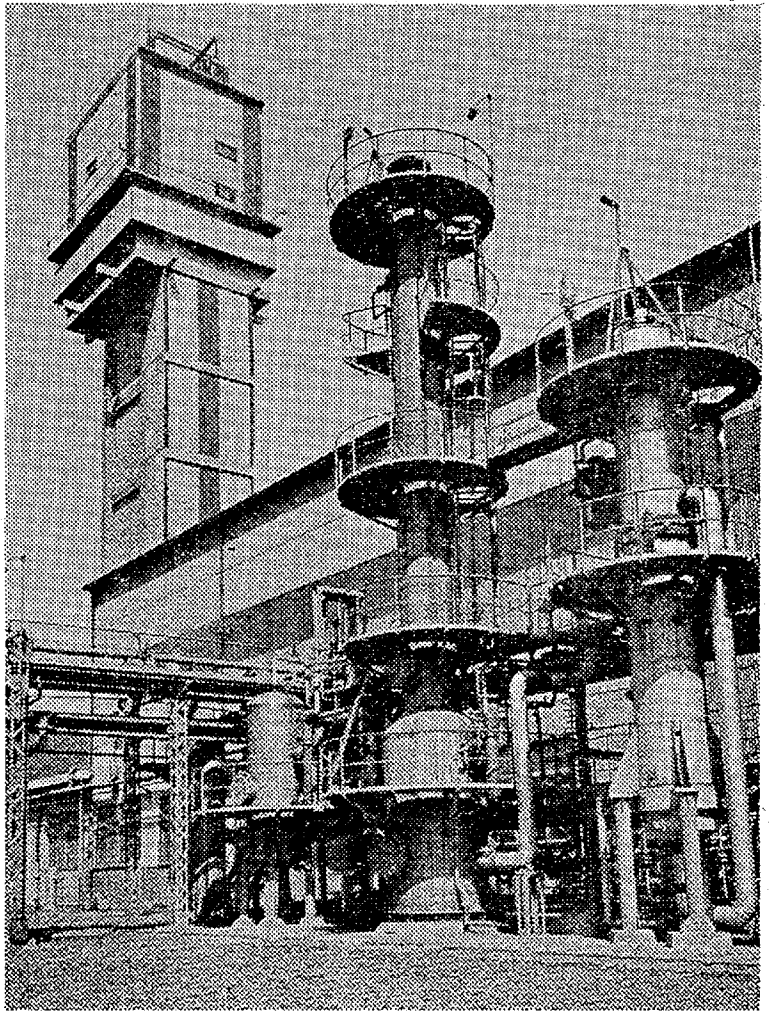

沿革

- 昭和12年9月 会社設立
- 昭和14年12月 メタノール・硫酸製造開始
- 昭和16年7月 アンモニア・硫酸製造開始
- 昭和27年4月 過磷酸石灰・化成肥料製造開始
- 昭和27年7月 脂肪酸アミド製造開始
- 昭和32年1月 ホルマリン製造開始
- 昭和32年2月 常磐地区天然ガス利用開始
- 昭和34年12月 フロトロピン製造開始
- 昭和37年10月 尿素製造開始
- 昭和38年7月 尿素樹脂接着剤製造開始
- 昭和40年6月 コークス タール ベンゾール副生硫酸製造開始
- 昭和40年8月 高度化成肥料製造開始