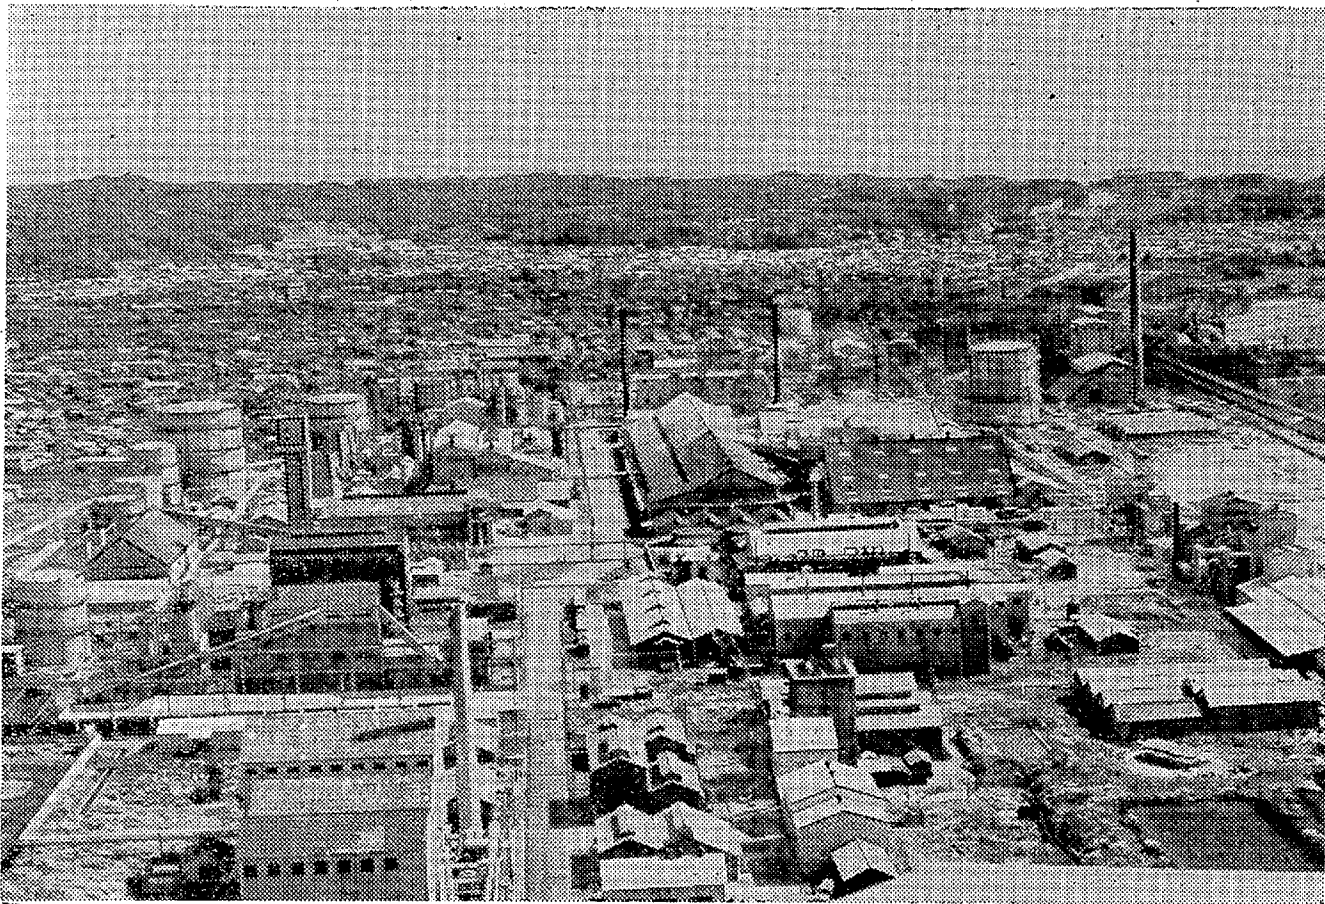

創20周年
刊記念広告

会社の概況

資本金 7億6千万円
敷き地 約884,000平方メートル
建て坪 約128,000平方メートル
従業員 1,392名
(41.3現在)

沿革

- 昭和12年9月 会社設立
- 昭和14年12月 メタノール・硫酸製造開始
- 昭和16年7月 アンモニア・硫酸製造開始
- 昭和27年4月 過磷酸石灰・化成肥料製造開始
- 昭和27年7月 脂肪酸アミド製造開始
- 昭和32年1月 ホルマリン製造開始
- 昭和32年2月 常磐地区天然ガス利用開始
- 昭和34年12月 フロトロピン製造開始
- 昭和37年10月 尿素製造開始
- 昭和38年7月 尿素樹脂接着剤製造開始
- 昭和40年6月 コークス タール ベンゾール副生硫酸製造開始
- 昭和40年8月 高度化成肥料製造開始