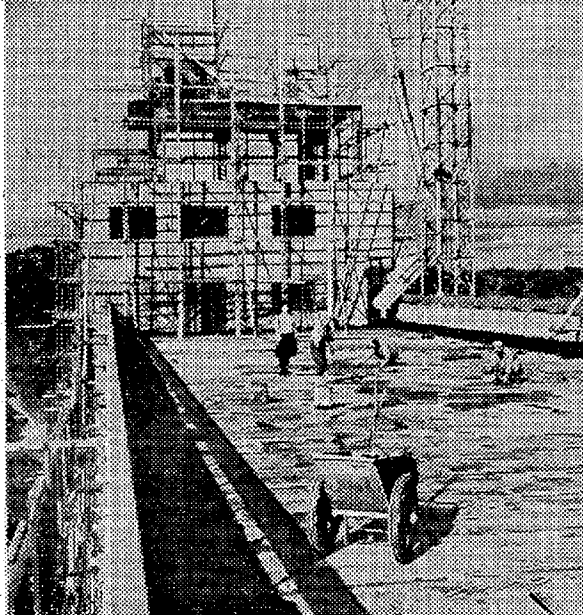

土曜特集

平市下川の閑静な緑の山に建った新校舎、西側の小高い丘陵地が敷地。11万坪の敷地に広がる

4月29日開校めざす

昌平賞 短大 屋上から太平洋展望

○：派遣の始まる短期大学(二年)とて普通学業のついでに、平市下川に建設中の昌平短大は、四月二十九日(土曜日)の入学式を目前に、急いで準備を進められている。

の七時過ぎ時計ががやがや、時刻ごとに美しいメロロイが流れる。また夜間には照明で校舎全体を輝かせる。校舎周辺には学生生活のための噴水庭園も出現、学園にさわやかな環境を演出する。○：これらのはは施設の竣工に、すくなくとも教育が進められ、権威ある学校として成長していったものである。

○：緑の山に建つ新校舎に、まれば、はるか太平洋を望める絶好の自然環境に建つ新校舎は、鉄筋コンクリート、一部入居建ての総一階二層三千坪を占める。巨大な窓を擁するが、いま内装工事と施設の整備に大忙し。室内は完全暖房、冬教室でも太陽がいっぱい。明るい昇降エントランスが設置された。実習室には電子計算機、タイプライターなどの施設をはじめ、新教育にふさわしい教材整備、図書室に多数の洋書、新旧取り寄せた研究書が二万冊揃えられている。○：間もなく外装塗装にかかるが、完成すると純白の新校舎