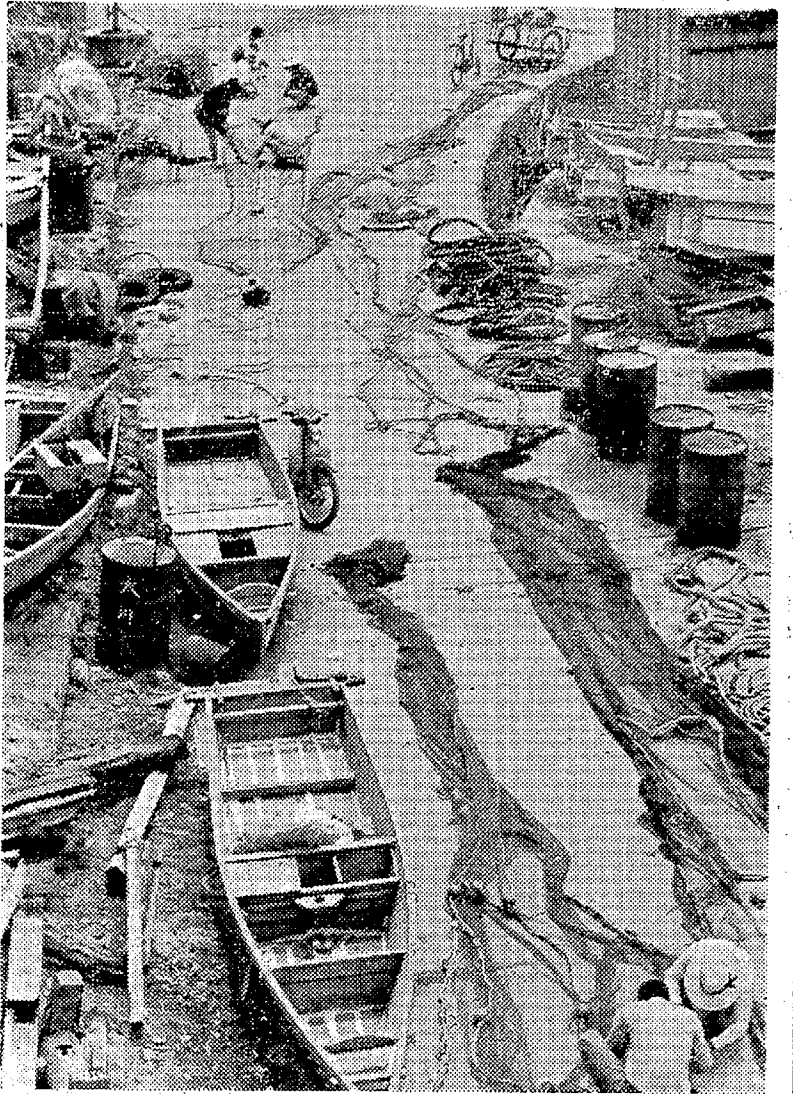

入賞 勤労者写真展

「漁港の片隅」

山口 敏 男(常磐炭鉱) カメラニコン、フィルムニコン、レンズニコン58mm、F1:4、フィルタニコン、絞、シャッター部分の...

不況で求人が殺到

内職の八グループ誕生

平内職補選所には、ことしに入ってから東京方面からの内職求人が殺到し、同補選所は求人開始...

民衆映画案内

- ★平日座(六・五五)アパッチ 砂漠(八・二五)アトランタイド(18日)
  ★世界座(五・五〇)新・敵艦天 河五茶坂の決斗(七・一〇)破

三百〇元 常盤市フオー クダンス講習 ダンス愛好会の講習会は十七日午後五時から湯本公民館ホールで開かれた。

明日新聞は北海 道で年間三億圓、名古屋で一億圓の出血を出しているという。毎日北...

内郷で野犬横行、被害続発 保健所は予算不足の一手 最近、内郷市内に野犬が横行...

村山クッキングスクール 入学案内 3月生募集 (毎月入学) 本 科=週1回 (火・水・土・日) (夜間あり)

集団献血で 平保健所管内 百二十六人の献血は、平四、十五の両日、四倉、内郷、平の三カ所で行なわれたが、四倉高...

平市警隊組合は 九日午後一時から 志賀組合長宅で役員会を開き、子...

平市警隊組合は 九日午後一時から 志賀組合長宅で役員会を開き、子...

安全運転 無線車完備 電話 本社 2649 2175~6 好野(平) 5372 草野(平) 5647 尼子タクシー

板金 板金 板金 求む 女子事務員 募集 募集 家庭譲りたし 酒井 徳太郎 宅 ウロコの石油とプロパンガス 永井医院